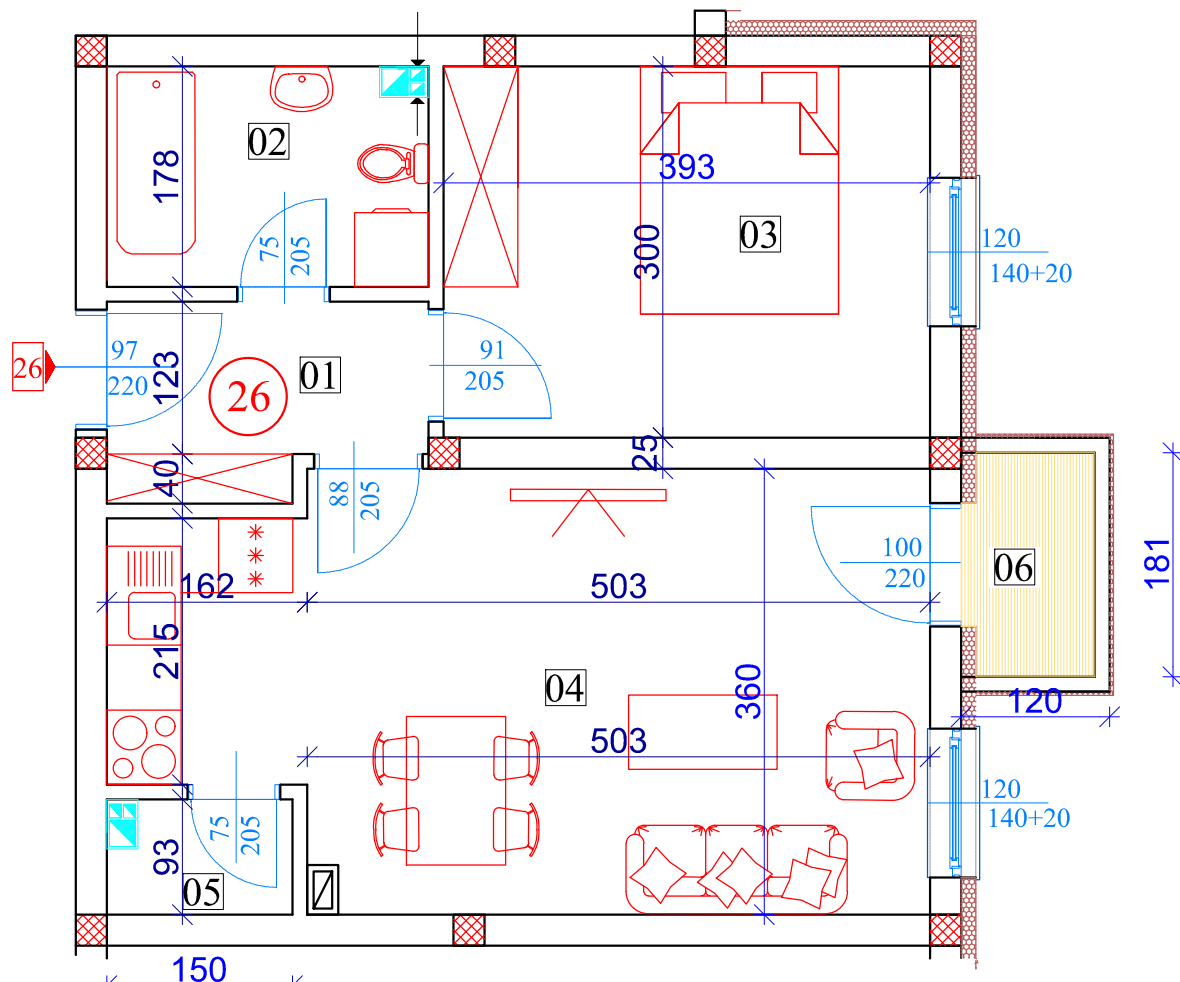

ULICA

DVORIŠTE

Pk sprat

Stan br 26

43,43 m²

br.	BR. STANA	26	obrada poda	O (m)	P (m ²)
01	Predsohlje		parket	9,18	3,79
02	Kupatilo		k. pločice	8,76	4,50
03	Soba		parket	13,85	11,78
04	Dnevna šoba sa kuhinjom		parket	20,74	21,50
05	Ostava		parket	4,86	1,29
površina					42,86
redukovana površina (-3%)					41,57
06	Terasa		k. pločice	6,28	1,86
prodajna površina					43,43