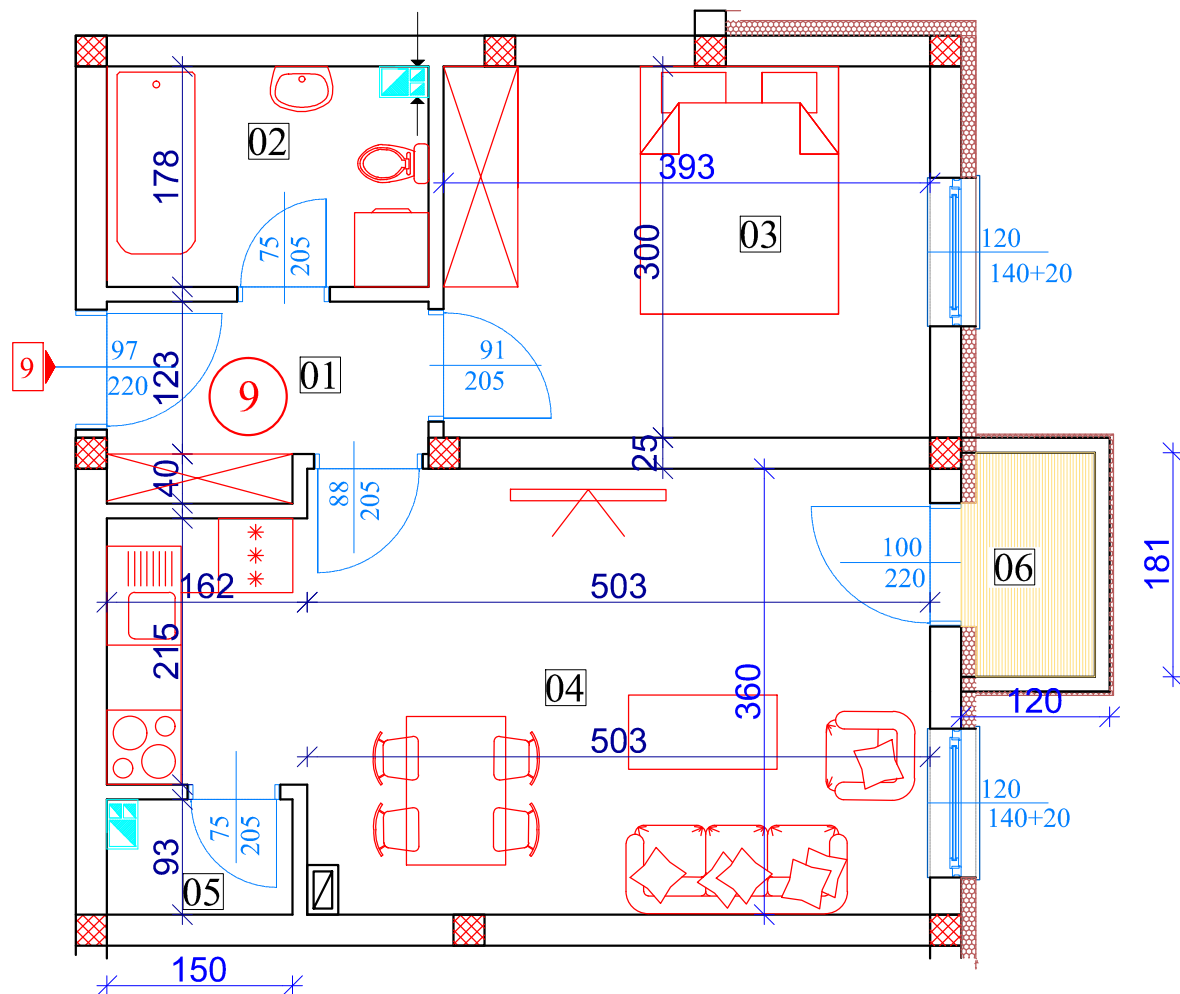

DVORIŠTE

I sprat

Stan br 9

43,43 m²

br.	BR. STANA	09	obrada poda	O (m)	P (m ²)
01	Predsooblje		parket	9,18	3,79
02	Kupatilo		k. pločice	8,76	4,50
03	Soba		parket	13,85	11,78
04	Dnevna soba sa kuhinjom		parket	20,74	21,50
05	Ostava		parket	4,86	1,29
površina					42,86
redukovana površina (-3%)					41,57
06	Terasa		k. pločice	6,28	1,86
prodajna površina					43,43