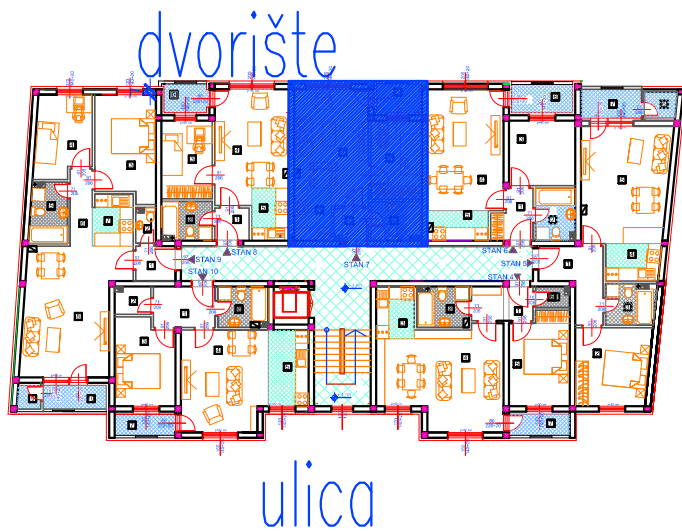

II sprat

Stan br.

14

P=37,16 m²

STAN 14

	NAZIV PROSTORIJE	VRSTA PODA	OBIM	POVRŠINA
1	HODNIK	parket	6.12 m	2.34 m ²
2	KUPATILO	keramika	8.22 m	4.15 m ²
3	SOBA	parket	11.85 m	8.38 m ²
4	DNEVNA SOBA	parket	17.49 m	16.82 m ²
5	KUHINJA	keramika	8.19 m	3.93 m ²
		površina:		35.62 m ²
		redukovana površina (-3%):		34.55 m ²
6	LOĐA	ker. pločice	6.57 m	2.61 m ²
		prodajna površina:		37.16 m ²