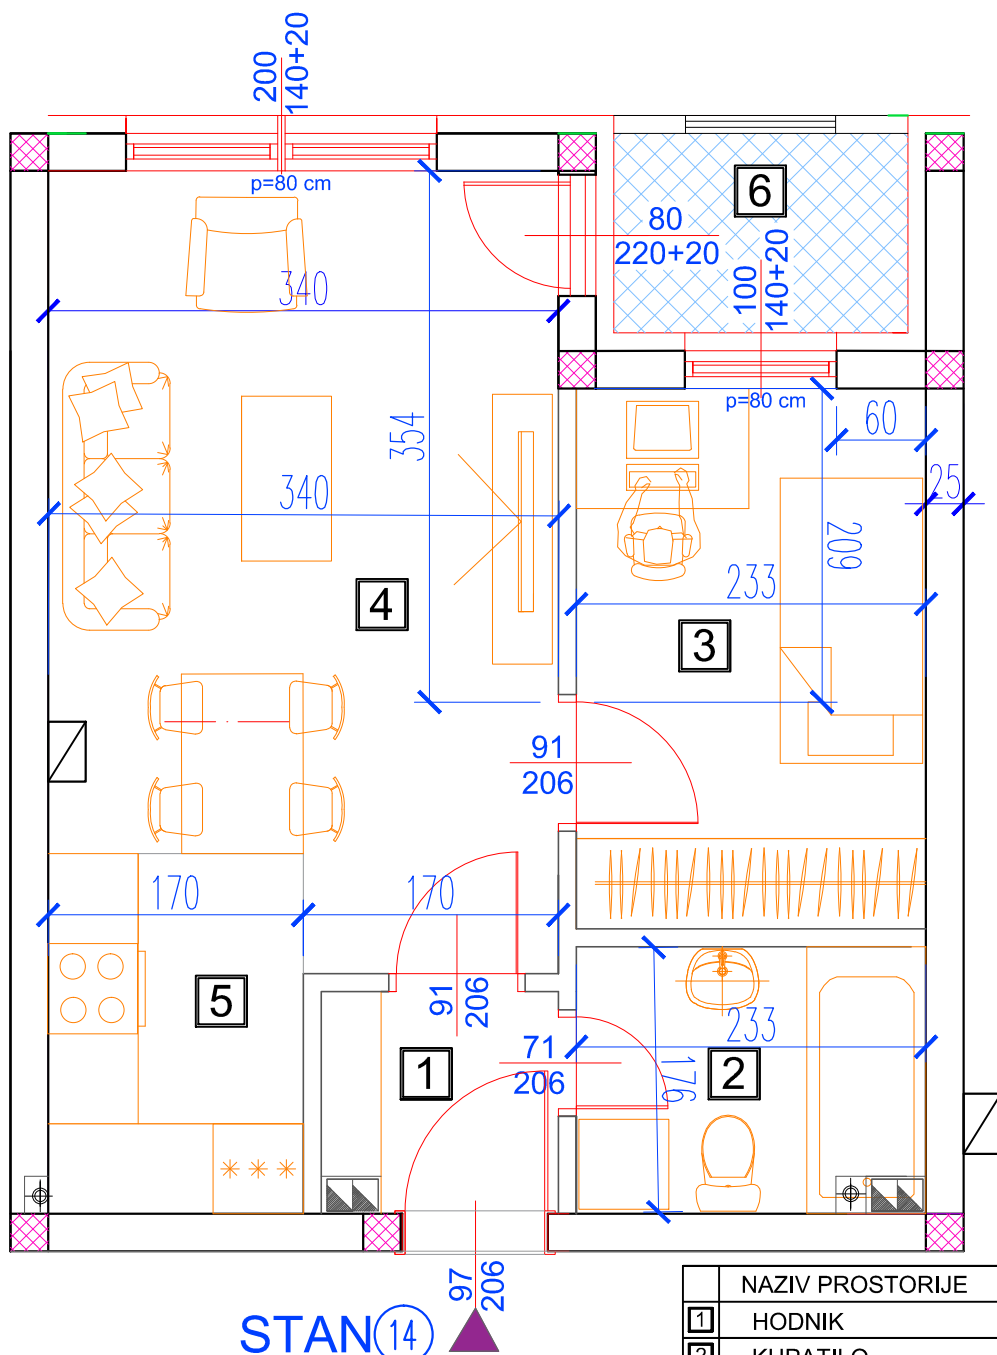

II sprat

Stan br.

14

P=37,16 m²

STAN 14

	NAZIV PROSTORIJE	VRSTA PODA	OBIM	POVRŠINA
1	HODNIK	parket	6.12 m	2.34 m ²
2	KUPATILO	keramika	8.22 m	4.15 m ²
3	SOBA	parket	11.85 m	8.38 m ²
4	DNEVNA SOBA	parket	17.49 m	16.82 m ²
5	KUHINJA	keramika	8.19 m	3.93 m ²
		površina:		35.62 m ²
		redukovana površina (-3%):		34.55 m ²
6	LOĐA	ker. pločice	6.57 m	2.61 m ²
		prodajna površina:		37.16 m ²