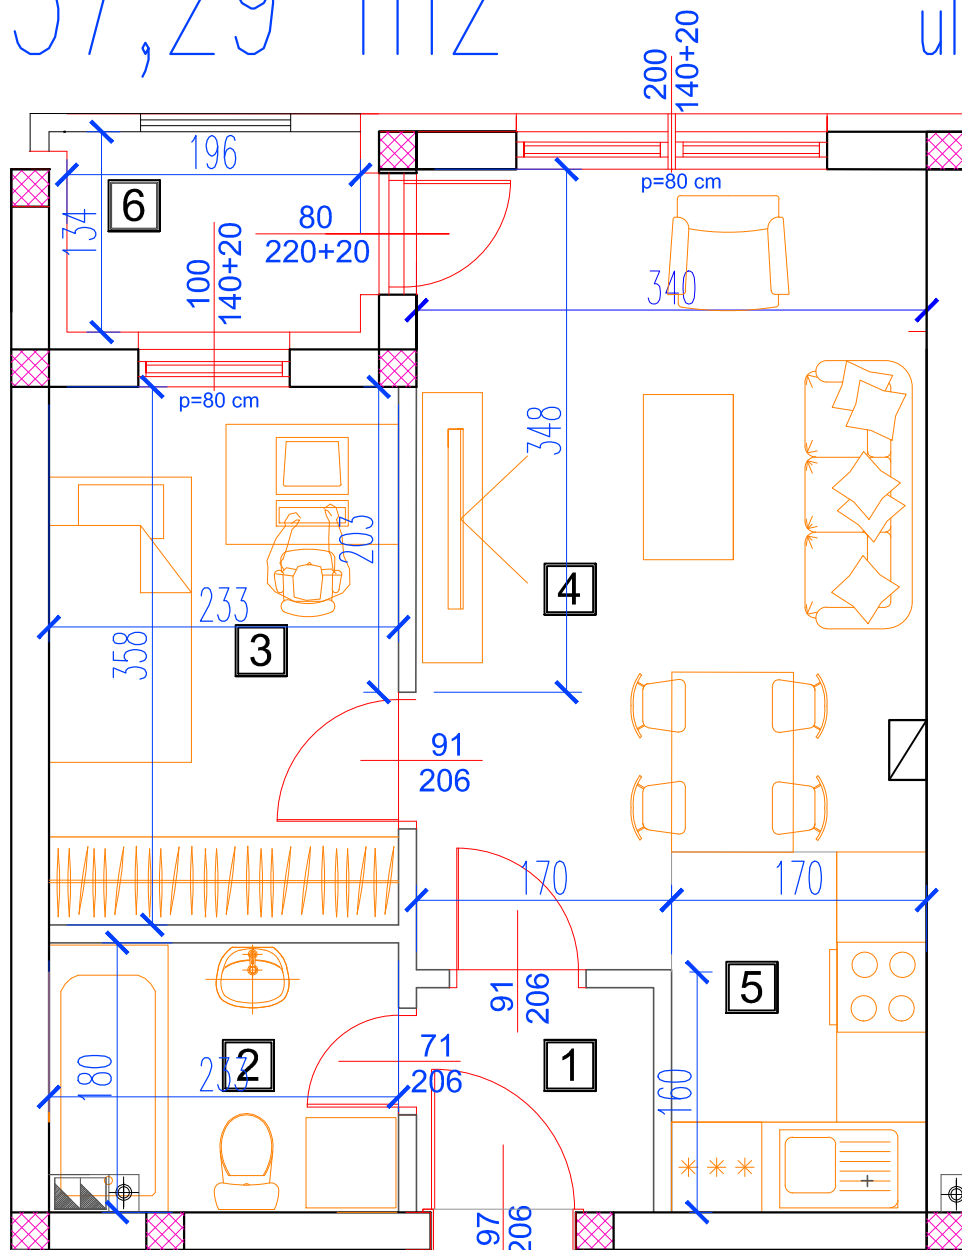

II sprat

Stan br.

15

P=37,29 m²

STAN 15

STAN 15

	NAZIV PROSTORIJE	VRSTA PODA	OBIM	POVRŠINA
1	HODNIK	parket	6.15 m	2.36 m ²
2	KUPATILO	keramika	8.25 m	4.18 m ²
3	SOBA	parket	12.32 m	8.20 m ²
4	DNEVNA SOBA	parket	17.48 m	16.81 m ²
5	KUHINJA	keramika	8.20 m	4.08 m ²
		površina:		35.63 m ²
		redukovana površina (-3%):		34.56 m ²
6	LOĐA	ker. pločice	6.57 m	2.73 m ²
		prodajna površina:		37.29 m ²