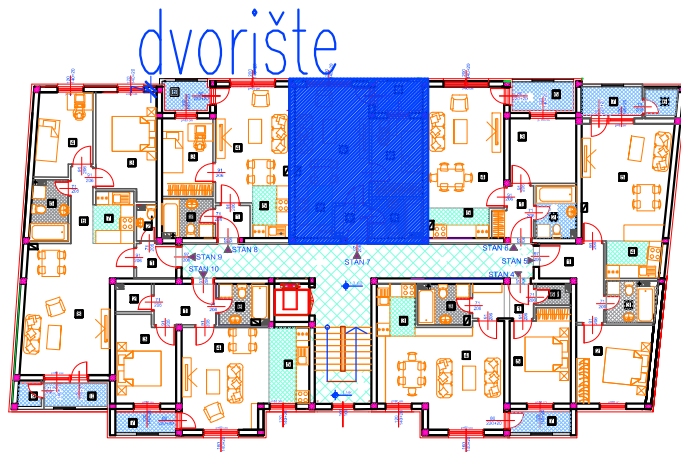

II sprat

Stan br.

15

P=37,29 m²

STAN 15

STAN 15

	NAZIV PROSTORIJE	VRSTA PODA	OBIM	POVRŠINA
1	HODNIK	parket	6.15 m	2.36 m ²
2	KUPATILO	keramika	8.25 m	4.18 m ²
3	SOBA	parket	12.32 m	8.20 m ²
4	DNEVNA SOBA	parket	17.48 m	16.81 m ²
5	KUHINJA	keramika	8.20 m	4.08 m ²
		površina:		35.63 m ²
		redukovana površina (-3%):		34.56 m ²
6	LOĐA	ker. pločice	6.57 m	2.73 m ²
		prodajna površina:		37.29 m ²