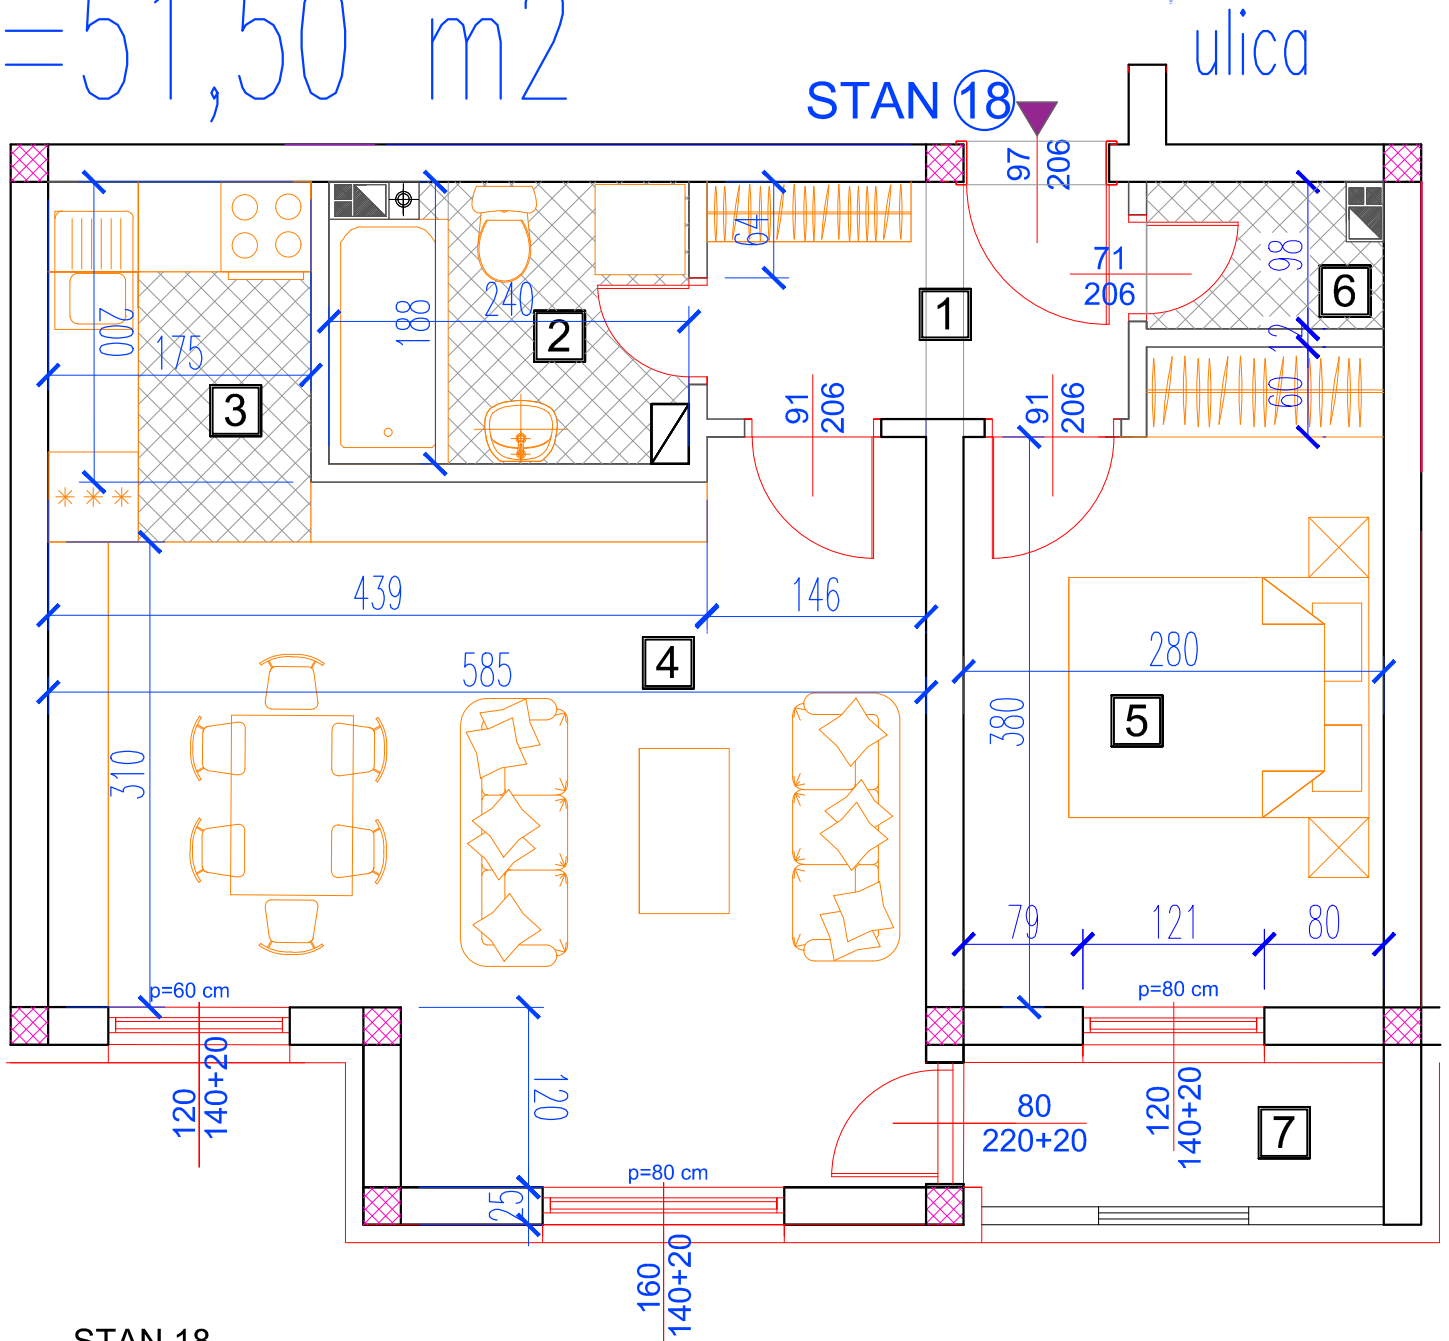

Pk sprat

Stan br.

18

P=51,50 m²

STAN 18

	NAZIV PROSTORIJE	VRSTA PODA	OBIM	POVRŠINA	
1	HODNIK	parket	8.78 m	4.44 m ²	
2	KUPATILO	keramika	8.55 m	4.26 m ²	
3	KUHINJA	keramika	8.30 m	4.20 m ²	
4	DNEVNA SOBA	parket	26.69 m	24.41 m ²	
5	SOBA	parket	14.40 m	11.59 m ²	
6	OSTAVA	keramika	5.11 m	1.44 m ²	
				površina:	50.34 m ²
				redukovana površina (-3%):	48.83 m ²
7	LODA	ker. pločice	5.11 m	2.67 m ²	
				prodajna površina:	51.50m ²