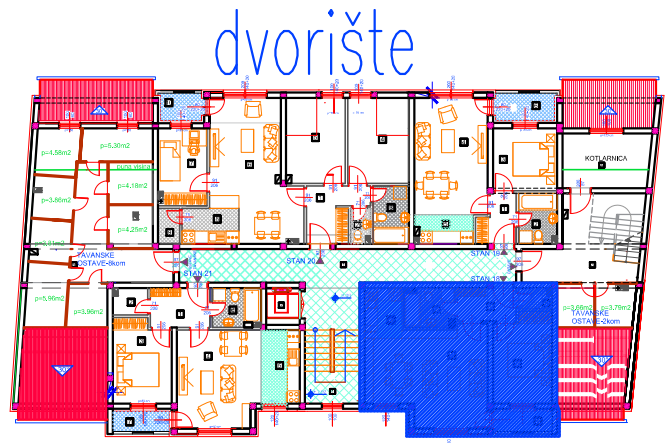

Pk sprat

Stan br.

18

P=51,50 m²

STAN 18

	NAZIV PROSTORIJE	VRSTA PODA	OBIM	POVRŠINA	
1	HODNIK	parket	8.78 m	4.44 m ²	
2	KUPATILO	keramika	8.55 m	4.26 m ²	
3	KUHINJA	keramika	8.30 m	4.20 m ²	
4	DNEVNA SOBA	parket	26.69 m	24.41 m ²	
5	SOBA	parket	14.40 m	11.59 m ²	
6	OSTAVA	keramika	5.11 m	1.44 m ²	
				površina:	50.34 m ²
				redukovana površina (-3%):	48.83 m ²
7	LODA	ker. pločice	5.11 m	2.67 m ²	
				prodajna površina:	51.50m ²