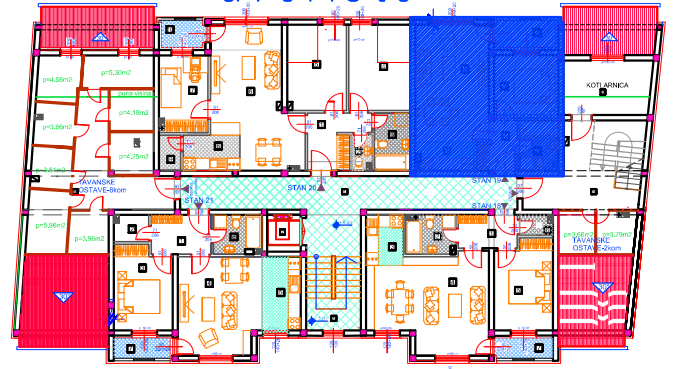

Pk sprat

Stan br.

19

P=42,89 m²

dvorište

ulica

STAN 19

	NAZIV PROSTORIJE	VRSTA PODA	OBIM	POVRŠINA
1	HODNIK	parket	8.65 m	3.83 m ²
2	KUPATILO	keramika	8.46 m	4.29 m ²
3	SOBA	parket	12.05 m	9.09 m ²
4	DNEVNA SOBA	parket	18.13 m	19.49 m ²
5	KUHINJA	keramika	8.34 m	3.66 m ²
		površina:		40.36 m ²
		redukovana površina (-3%):		39.14 m ²
6	LOĐA	ker. pločice	8.22 m	3.75 m ²
		prodajna površina:		42.89 m ²