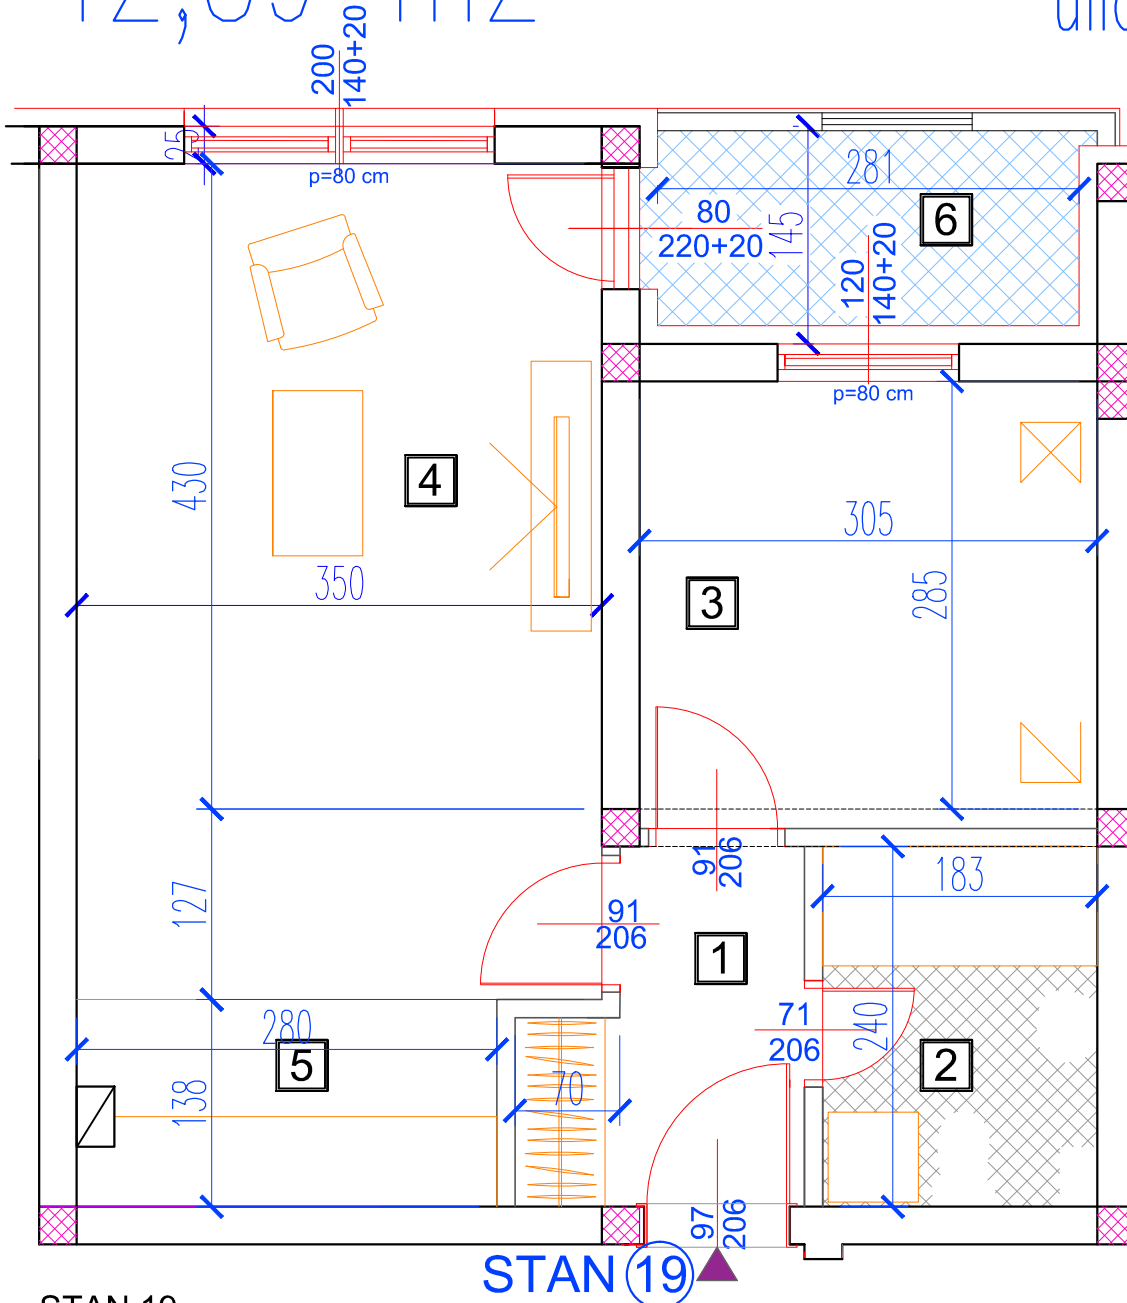

Pk sprat

Stan br.

19

P=42,89 m²

dvorište

ulica

STAN 19

	NAZIV PROSTORIJE	VRSTA PODA	OBIM	POVRŠINA
1	HODNIK	parket	8.65 m	3.83 m ²
2	KUPATILO	keramika	8.46 m	4.29 m ²
3	SOBA	parket	12.05 m	9.09 m ²
4	DNEVNA SOBA	parket	18.13 m	19.49 m ²
5	KUHINJA	keramika	8.34 m	3.66 m ²
		površina:		40.36 m ²
		redukovana površina (-3%):		39.14 m ²
6	LOĐA	ker. pločice	8.22 m	3.75 m ²
		prodajna površina:		42.89 m ²