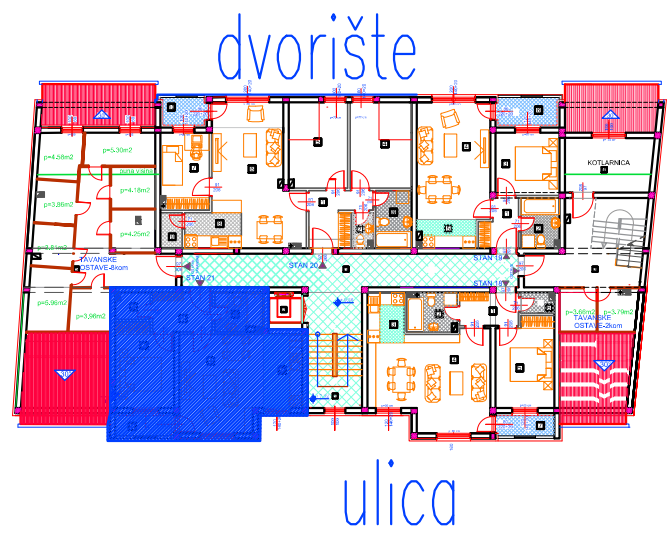

Pk sprat

Stan br. 21

P=48,29 m<sup>2</sup>

STAN 21

	NAZIV PROSTORIJE	VRSTA PODA	OBIM	POVRŠINA
1	HODNIK	parket	9.43 m	5.33 m <sup>2</sup>
2	OSTAVA	keramika	5.87 m	2.02 m <sup>2</sup>
3	SOBA	parket	13.84 m	10.80 m <sup>2</sup>
4	DNEVNA SOBA	parket	17.40 m	18.20 m <sup>2</sup>
5	KUHINJA	keramika	10.69 m	6.47 m <sup>2</sup>
6	KUPATILO	keramika	8.36 m	4.13 m <sup>2</sup>
		površina:		46.95 m <sup>2</sup>
		redukovana površina (-3%):		45.55 m <sup>2</sup>
7	LOĐA	ker. pločice	7.77 m	2.74 m <sup>2</sup>
		prodajna površina:		48.29 m <sup>2</sup>