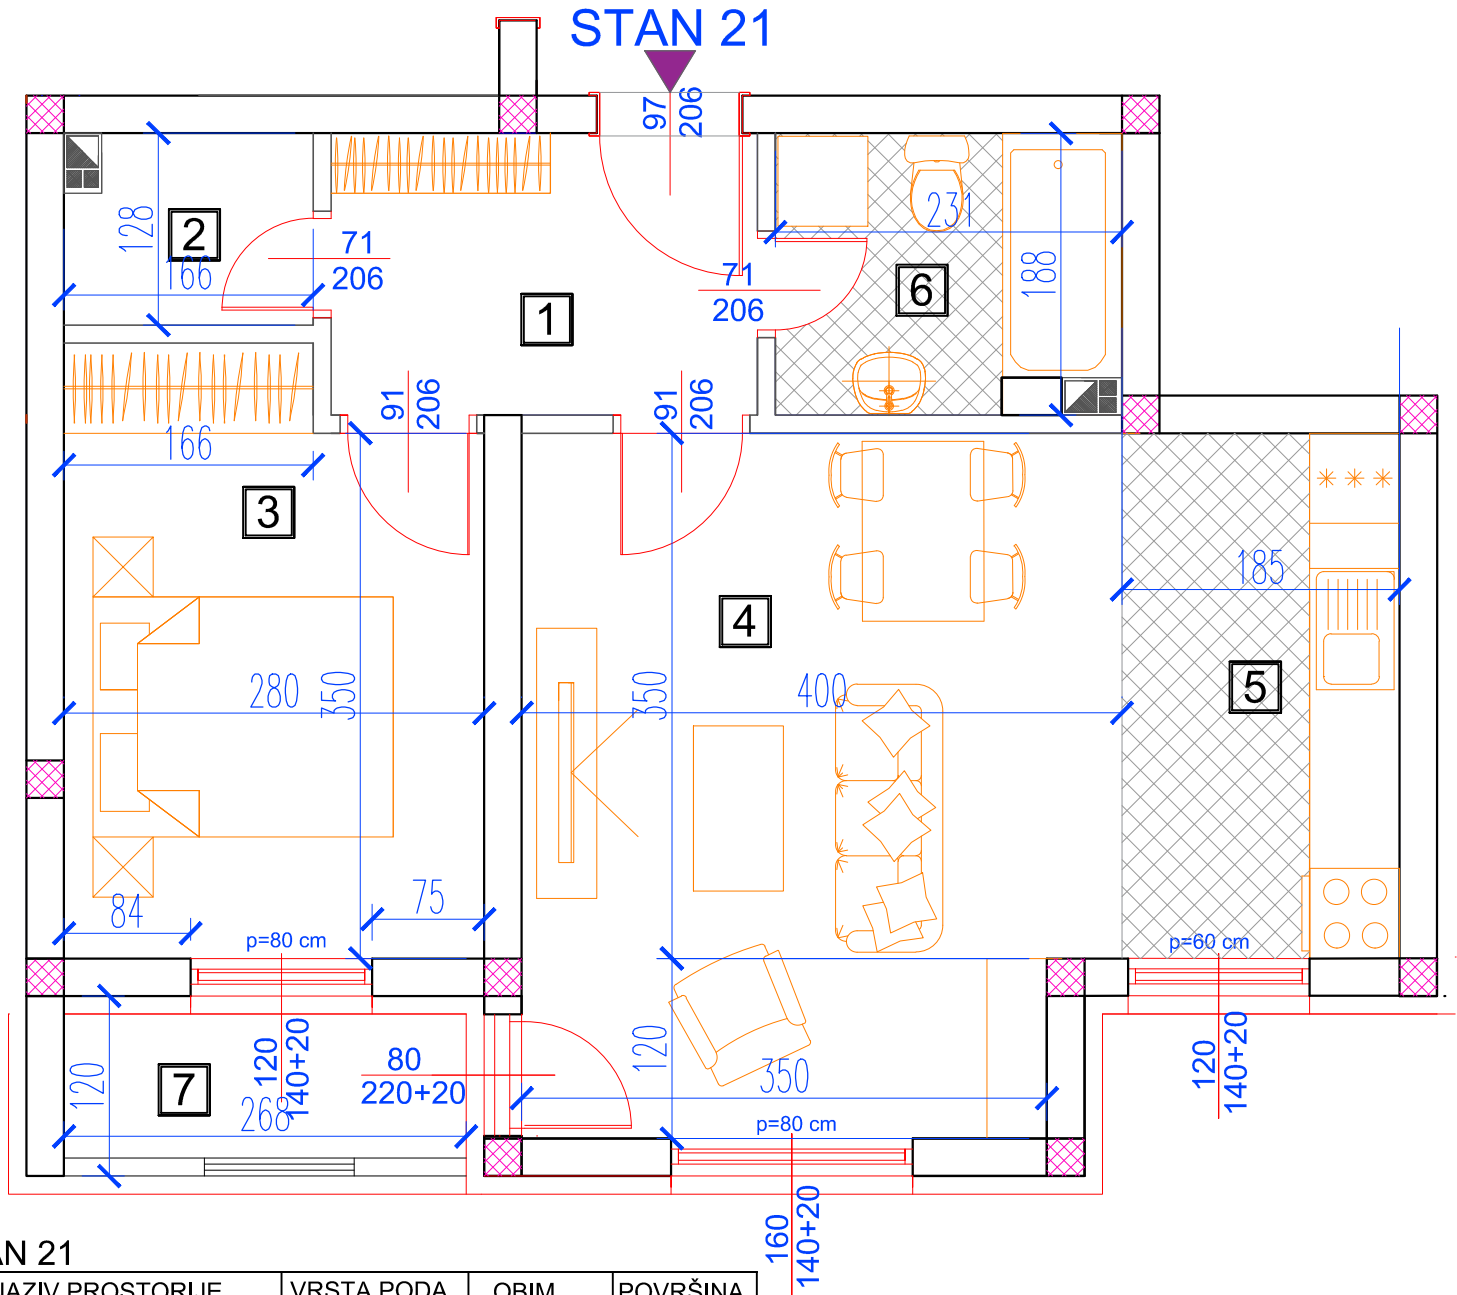

Pk sprat

Stan br. 21

P=48,29 m<sup>2</sup>

STAN 21

	NAZIV PROSTORIJE	VRSTA PODA	OBIM	POVRŠINA
1	HODNIK	parket	9.43 m	5.33 m <sup>2</sup>
2	OSTAVA	keramika	5.87 m	2.02 m <sup>2</sup>
3	SOBA	parket	13.84 m	10.80 m <sup>2</sup>
4	DNEVNA SOBA	parket	17.40 m	18.20 m <sup>2</sup>
5	KUHINJA	keramika	10.69 m	6.47 m <sup>2</sup>
6	KUPATILO	keramika	8.36 m	4.13 m <sup>2</sup>
		površina:		46.95 m <sup>2</sup>
		redukovana površina (-3%):		45.55 m <sup>2</sup>
7	LOĐA	ker. pločice	7.77 m	2.74 m <sup>2</sup>
		prodajna površina:		48.29 m <sup>2</sup>