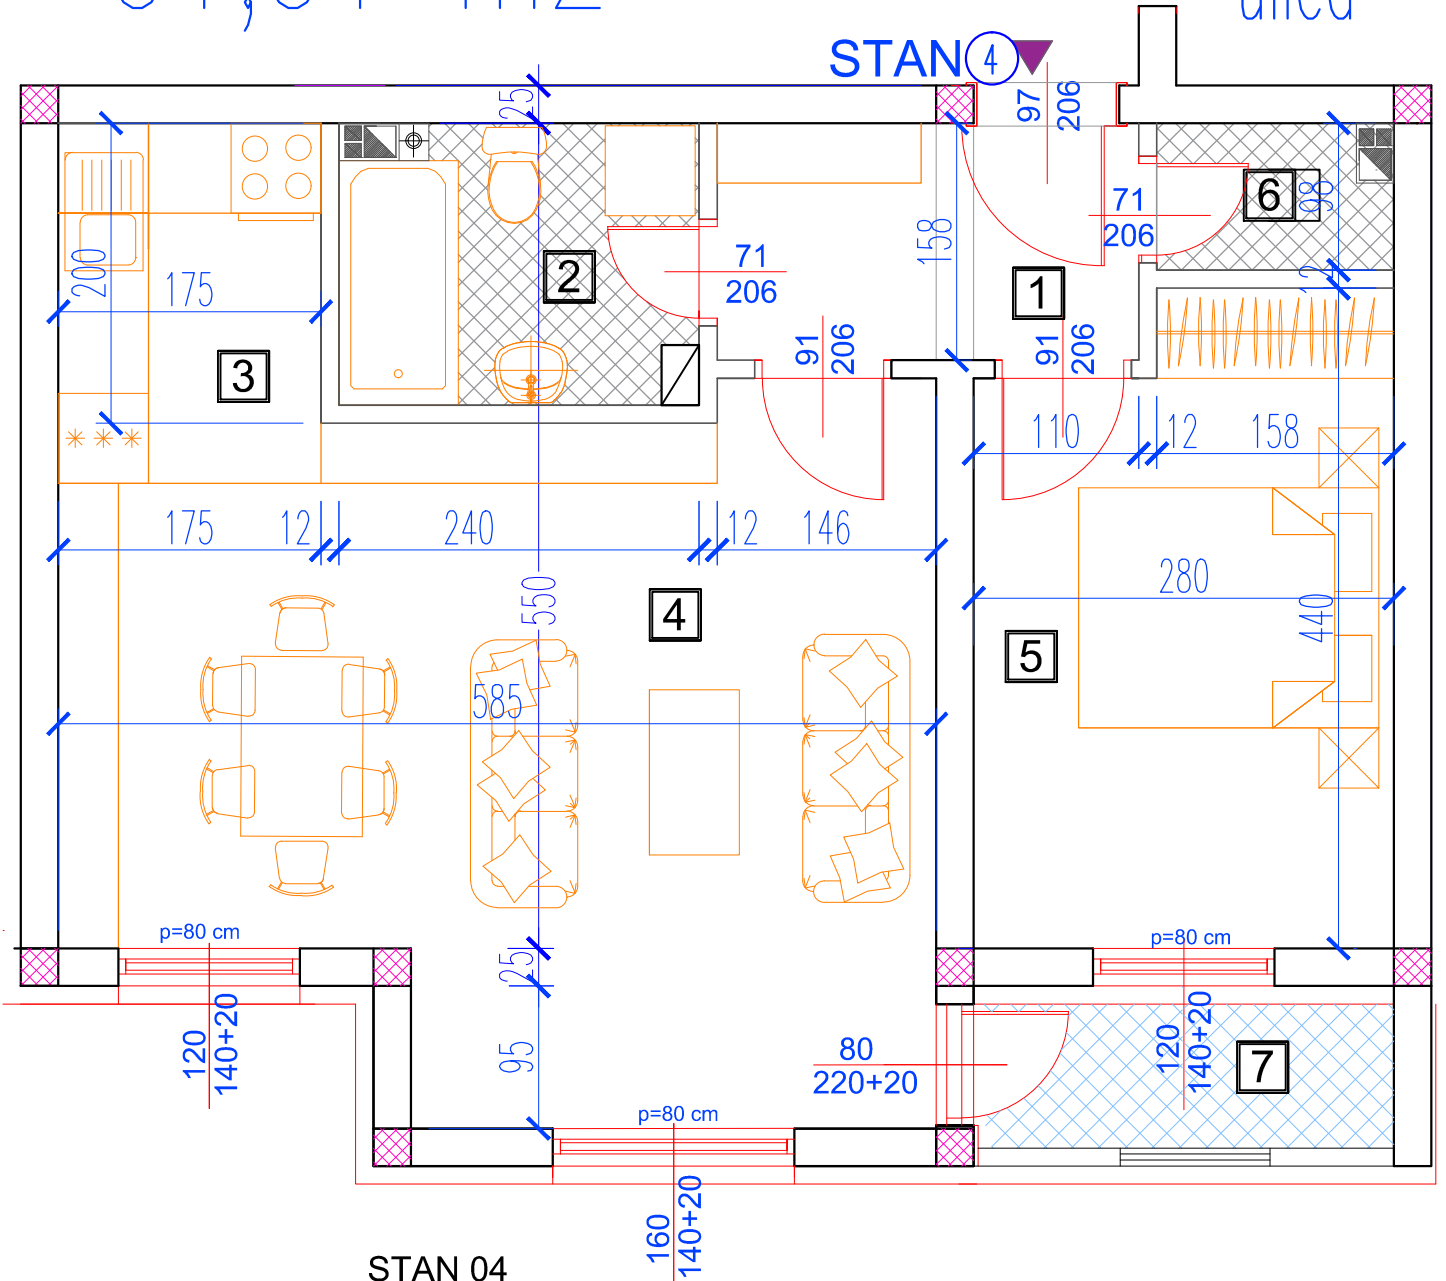

I sprat

Stan br.

4

P=51,51 m²

STAN 04

	NAZIV PROSTORIJE	VRSTA PODA	OBIM	POVRŠINA
1	HODNIK	parket	8.78 m	4.44 m ²
2	KUPATILO	keramika	8.55 m	4.26 m ²
3	KUHINJA	keramika	8.30 m	4.20 m ²
4	DNEVNA SOBA	parket	26.69 m	24.41 m ²
5	SOBA	parket	14.40 m	11.59 m ²
6	OSTAVA	keramika	5.11 m	1.45 m ²
		površina:		50.35m ²
		redukovana površina (-3%):		48.84 m ²
7	LOĐA	ker. pločice	5.11 m	2.67 m ²
		prodajna površina:		51.51 m ²