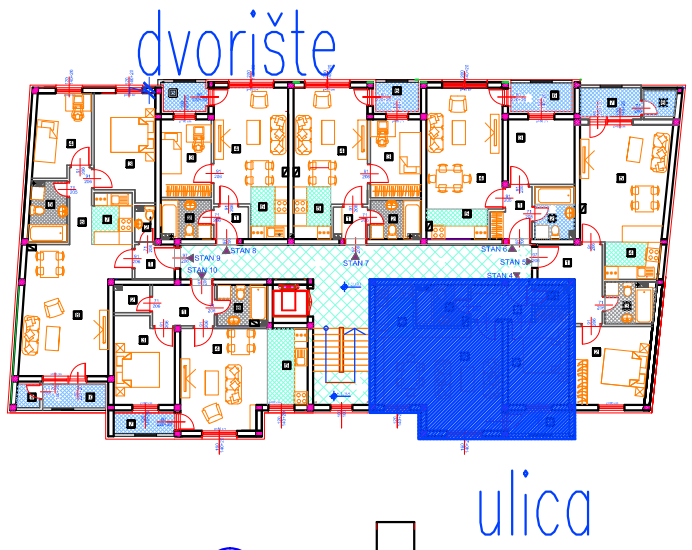

I sprat

Stan br.

4

P=51,51 m²

STAN 04

	NAZIV PROSTORIJE	VRSTA PODA	OBIM	POVRŠINA
1	HODNIK	parket	8.78 m	4.44 m ²
2	KUPATILO	keramika	8.55 m	4.26 m ²
3	KUHINJA	keramika	8.30 m	4.20 m ²
4	DNEVNA SOBA	parket	26.69 m	24.41 m ²
5	SOBA	parket	14.40 m	11.59 m ²
6	OSTAVA	keramika	5.11 m	1.45 m ²
		površina:		50.35m ²
		redukovana površina (-3%):		48.84 m ²
7	LOĐA	ker. pločice	5.11 m	2.67 m ²
		prodajna površina:		51.51 m ²