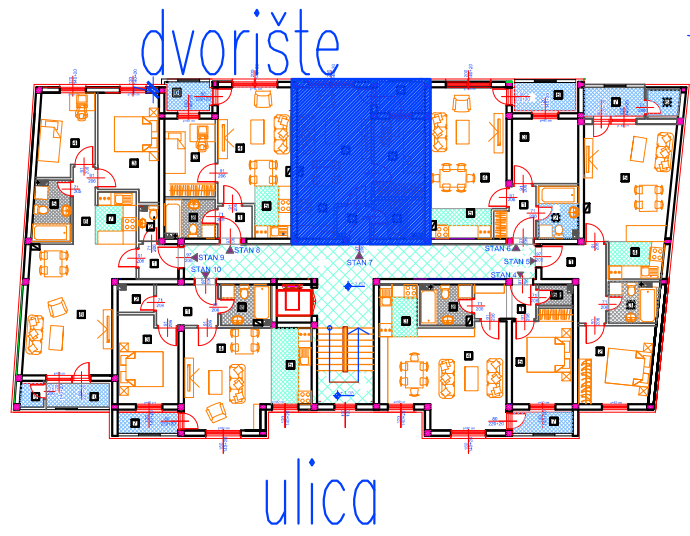

I sprat

Stan br.

7

P=37,16 m<sup>2</sup>

STAN 07

	NAZIV PROSTORIJE	VRSTA PODA	OBIM	POVRŠINA
1	HODNIK	parket	6.12 m	2.34 m <sup>2</sup>
2	KUPATILO	keramika	8.22 m	4.15 m <sup>2</sup>
3	SOBA	parket	11.85 m	8.38 m <sup>2</sup>
4	DNEVNA SOBA	parket	17.49 m	16.82 m <sup>2</sup>
5	KUHINJA	keramika	8.19 m	3.93 m <sup>2</sup>
		površina:		35.62 m <sup>2</sup>
		redukovana površina (-3%):		34.55 m <sup>2</sup>
6	LOĐA	ker. pločice	6.57 m	2.61 m <sup>2</sup>
		prodajna površina:		37.16 m <sup>2</sup>