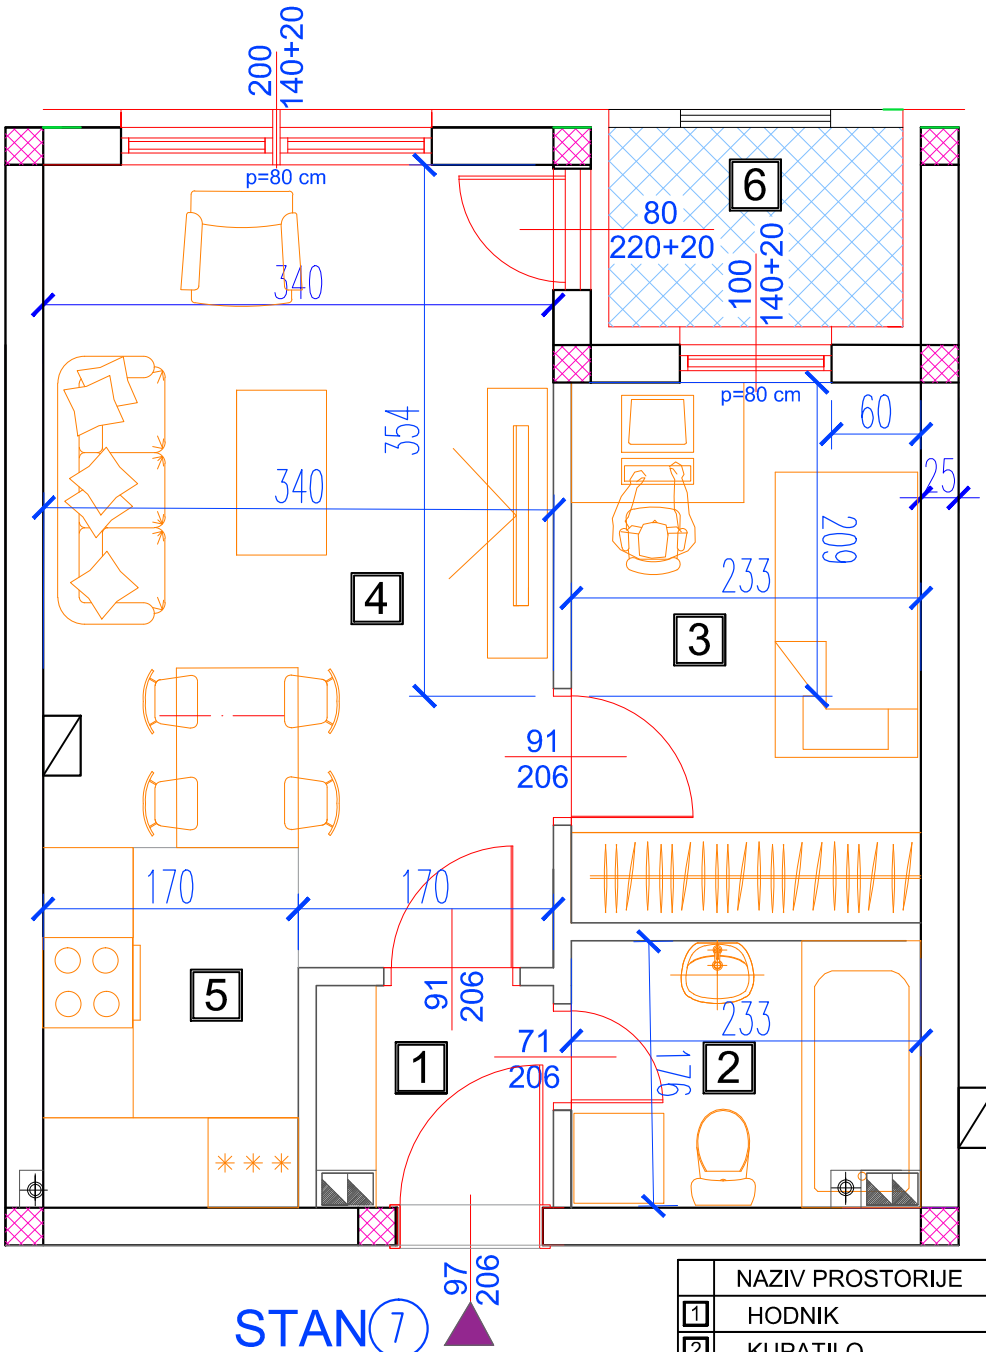

I sprat

Stan br.

7

P=37,16 m<sup>2</sup>

STAN 07

	NAZIV PROSTORIJE	VRSTA PODA	OBIM	POVRŠINA
1	HODNIK	parket	6.12 m	2.34 m <sup>2</sup>
2	KUPATILO	keramika	8.22 m	4.15 m <sup>2</sup>
3	SOBA	parket	11.85 m	8.38 m <sup>2</sup>
4	DNEVNA SOBA	parket	17.49 m	16.82 m <sup>2</sup>
5	KUHINJA	keramika	8.19 m	3.93 m <sup>2</sup>
		površina:		35.62 m <sup>2</sup>
		redukovana površina (-3%):		34.55 m <sup>2</sup>
6	LOĐA	ker. pločice	6.57 m	2.61 m <sup>2</sup>
		prodajna površina:		37.16 m <sup>2</sup>