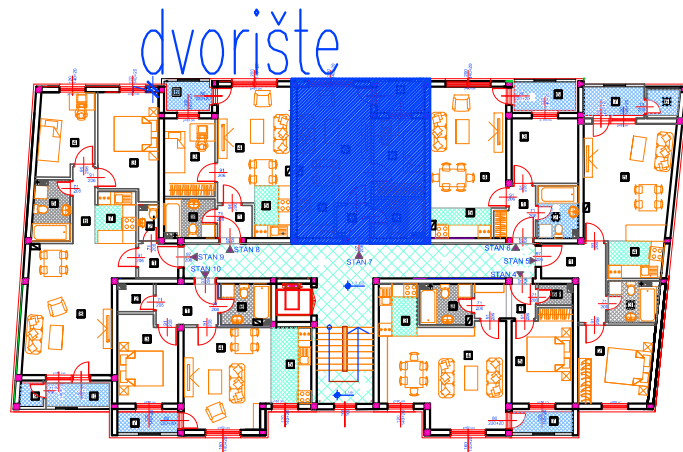

I sprat

Stan br.

8

P=37,29 m²

STAN 8

STAN 08

	NAZIV PROSTORIJE	VRSTA PODA	OBIM	POVRŠINA
1	HODNIK	parket	6.15 m	2.36 m ²
2	KUPATILO	keramika	8.25 m	4.18 m ²
3	SOBA	parket	12.32 m	8.20 m ²
4	DNEVNA SOBA	parket	17.48 m	16.81 m ²
5	KUHINJA	keramika	8.20 m	4.08 m ²
		površina:		35.63 m ²
		redukovana površina (-3%):		34.56 m ²
6	LOĐA	ker. pločice	6.57 m	2.73 m ²
		prodajna površina:		37.29 m ²