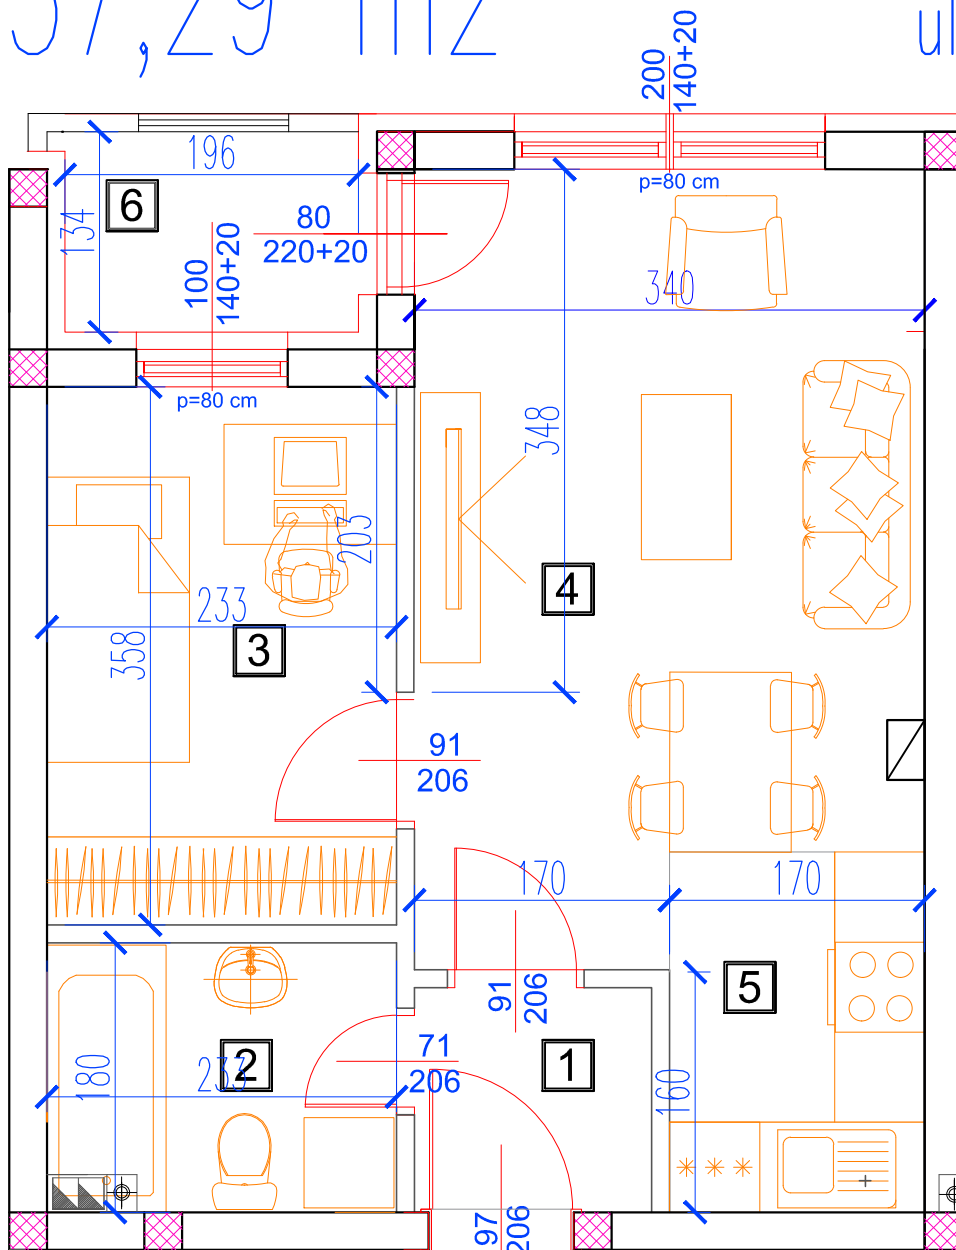

I sprat

Stan br.

8

P=37,29 m²

STAN 8

STAN 08

	NAZIV PROSTORIJE	VRSTA PODA	OBIM	POVRŠINA
1	HODNIK	parket	6.15 m	2.36 m ²
2	KUPATILO	keramika	8.25 m	4.18 m ²
3	SOBA	parket	12.32 m	8.20 m ²
4	DNEVNA SOBA	parket	17.48 m	16.81 m ²
5	KUHINJA	keramika	8.20 m	4.08 m ²
		površina:		35.63 m ²
		redukovana površina (-3%):		34.56 m ²
6	LOĐA	ker. pločice	6.57 m	2.73 m ²
		prodajna površina:		37.29 m ²