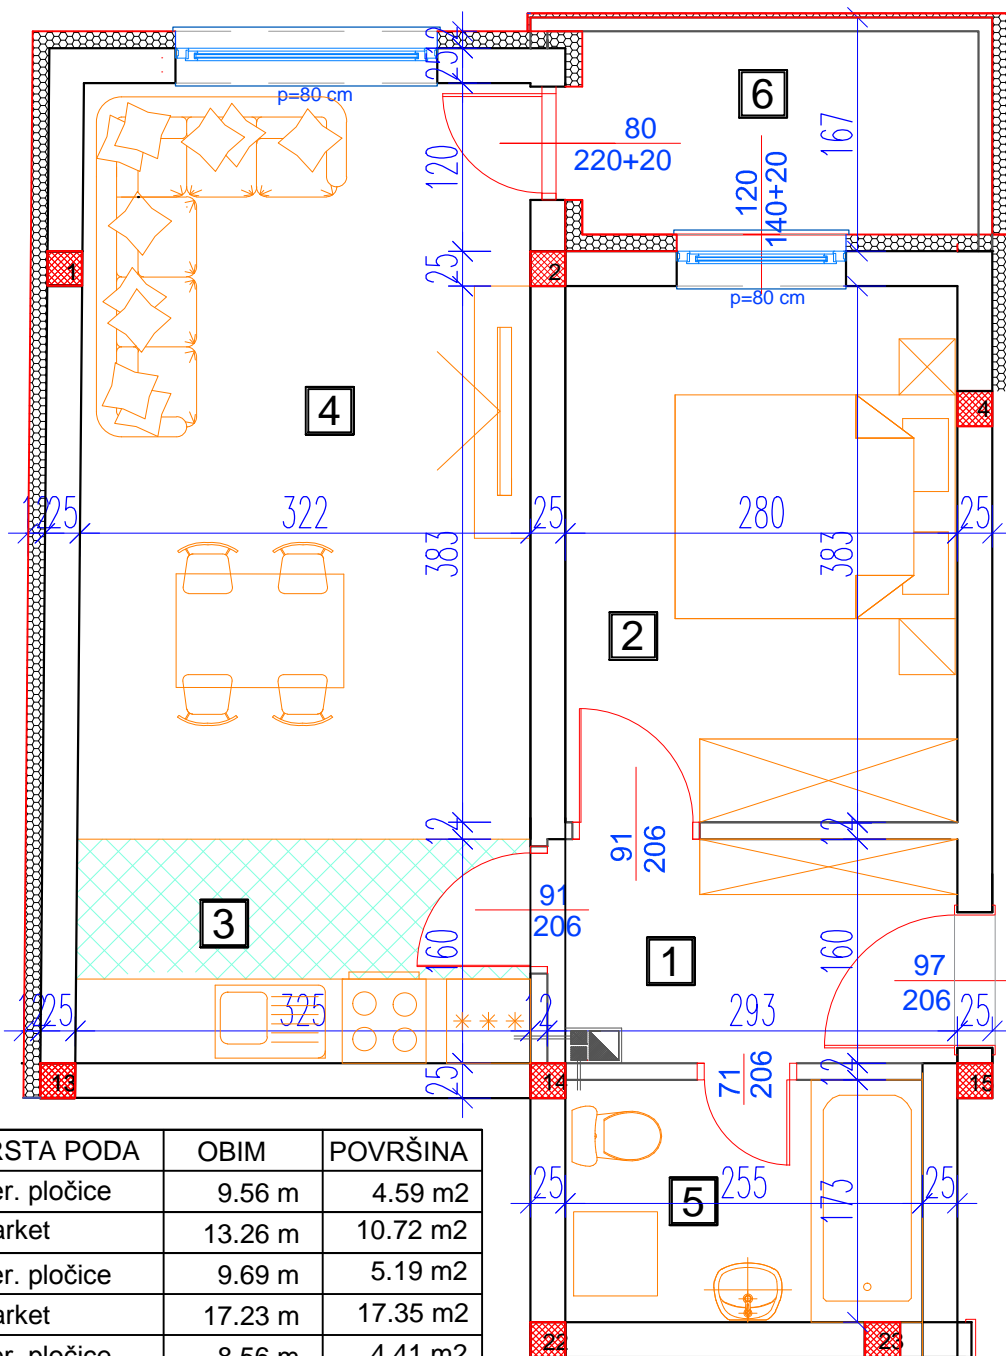

III sprat

Stan br 13

45,09 m²

STAN 13

	NAZIV PROSTORIJE	VRSTA PODA	OBIM	POVRŠINA
1	HODNIK	ker. pločice	9.56 m	4.59 m ²
2	SOBA	parket	13.26 m	10.72 m ²
3	KUHINJA	ker. pločice	9.69 m	5.19 m ²
4	DNEVNA SOBA	parket	17.23 m	17.35 m ²
5	KUPATILO	ker. pločice	8.56 m	4.41 m ²
		površina:		42.26 m ²
		redukovana površina (-3%):		40.99 m ²
6	BALKON	ker. pločice	8.56 m	4.10 m ²
		prodajna površina:		45.09 m ²