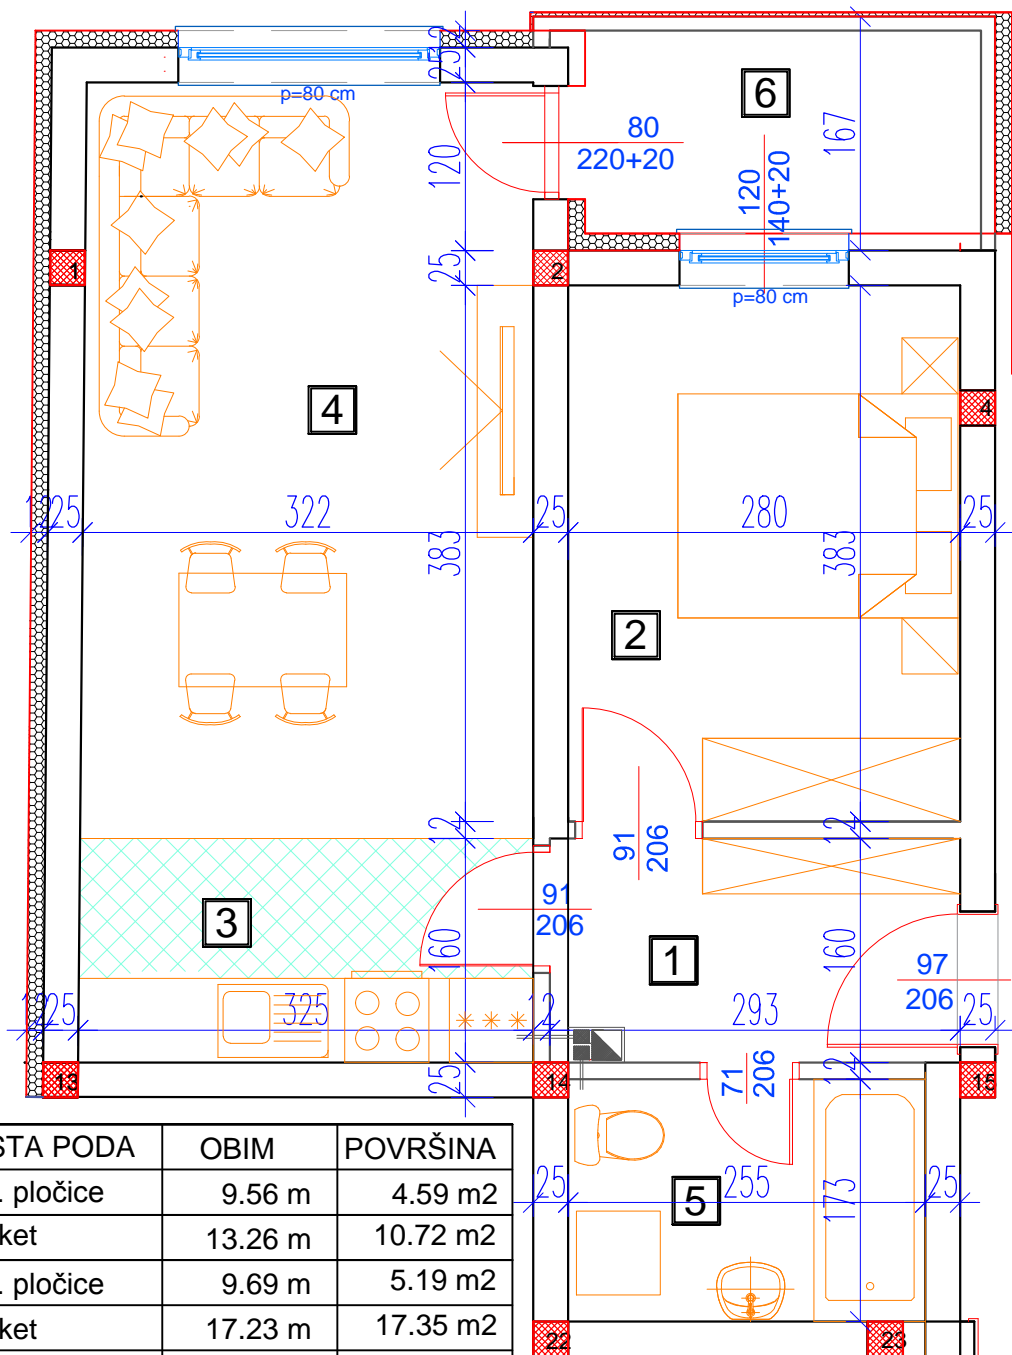

Dvorište

Ulica

II sprat

Stan br 8

45,09 m²

STAN 8

	NAZIV PROSTORIJE	VRSTA PODA	OBIM	POVRŠINA
1	HODNIK	ker. pločice	9.56 m	4.59 m ²
2	SOBA	parket	13.26 m	10.72 m ²
3	KUHINJA	ker. pločice	9.69 m	5.19 m ²
4	DNEVNA SOBA	parket	17.23 m	17.35 m ²
5	KUPATILO	ker. pločice	8.56 m	4.41 m ²
		površina:		42.26 m ²
		redukovana površina (-3%):		40.99 m ²
6	BALKON	ker. pločice	8.56 m	4.10 m ²
		prodajna površina:		45.09 m ²