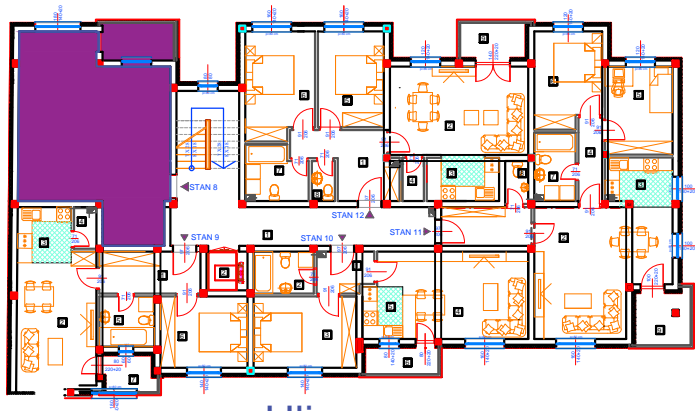

Dvorište

Ulica

II sprat

Stan br 8

45,09 m²

STAN 8

	NAZIV PROSTORIJE	VRSTA PODA	OBIM	POVRŠINA
1	HODNIK	ker. pločice	9.56 m	4.59 m ²
2	SOBA	parket	13.26 m	10.72 m ²
3	KUHINJA	ker. pločice	9.69 m	5.19 m ²
4	DNEVNA SOBA	parket	17.23 m	17.35 m ²
5	KUPATILO	ker. pločice	8.56 m	4.41 m ²
		površina:		42.26 m ²
		redukovana površina (-3%):		40.99 m ²
6	BALKON	ker. pločice	8.56 m	4.10 m ²
		prodajna površina:		45.09 m ²