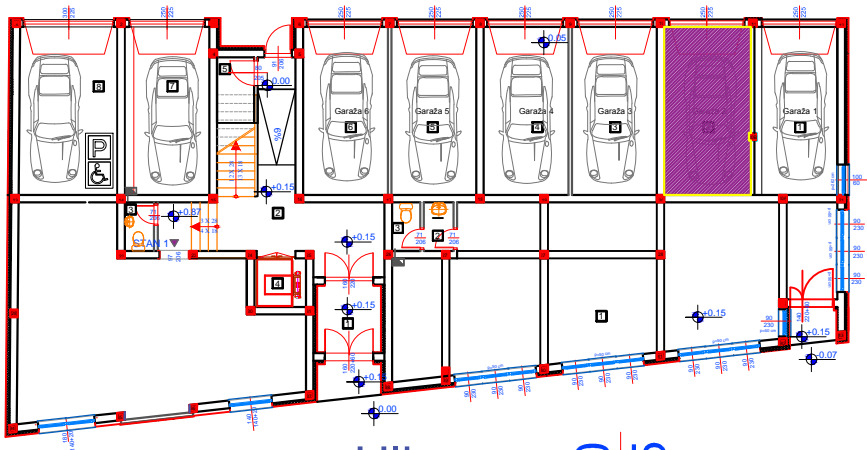

Garaža br 2

15,88 m²

Dvorište

Ulica

250
225