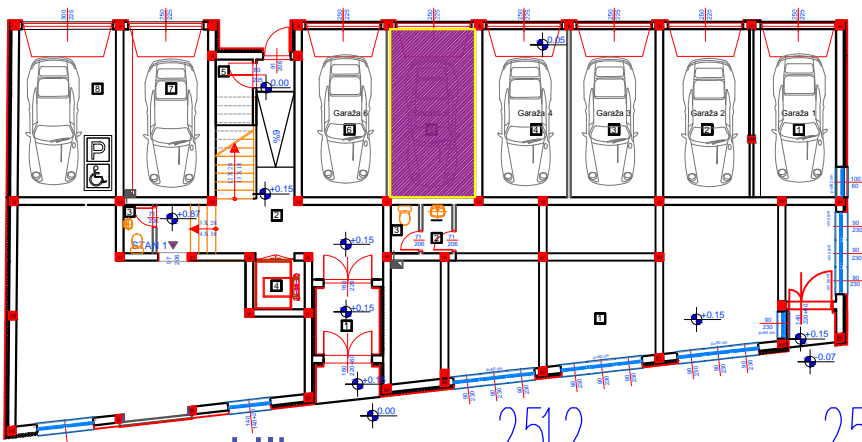

Garaža br 5

Dvorište

15,54 m²

Ulica

250
225

17

18