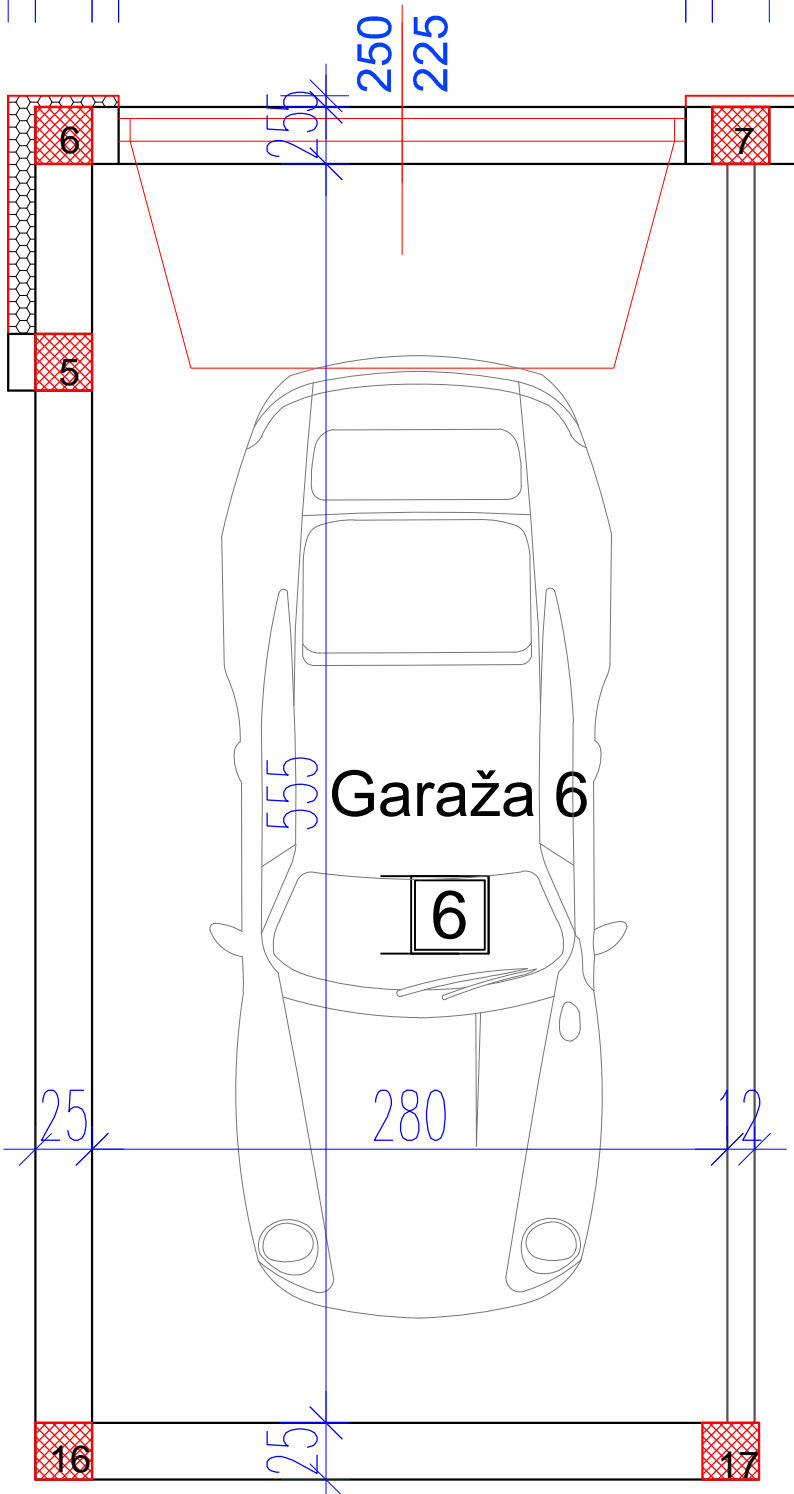

Garaža br 6

15,54 m²

Dvorište

Ulica

Garaža 6

6