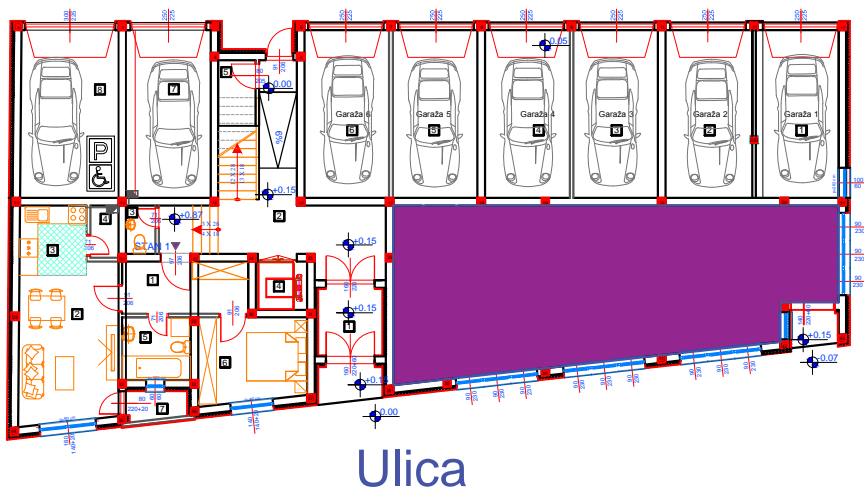

Dvorište

Ulica

# Prizemlje Poslovni prostor

1

69,69 m<sup>2</sup>

## POSLOVNI PROSTOR

	NAZIV PROSTORIJE	VRSTA PODA	OBIM	POVRŠINA
1	POSLOVNI PROSTOR	ker. pločice	39.96 m	68.79 m <sup>2</sup>
2	PREDPROSTOR WC	ker. pločice	5.16 m	1.57 m <sup>2</sup>
3	WC	ker. pločice	5.06 m	1.49 m <sup>2</sup>
površina:				71.85 m <sup>2</sup>
redukovana površina (-3%):				69.69 m <sup>2</sup>
prodajna površina:				69.69 m <sup>2</sup>