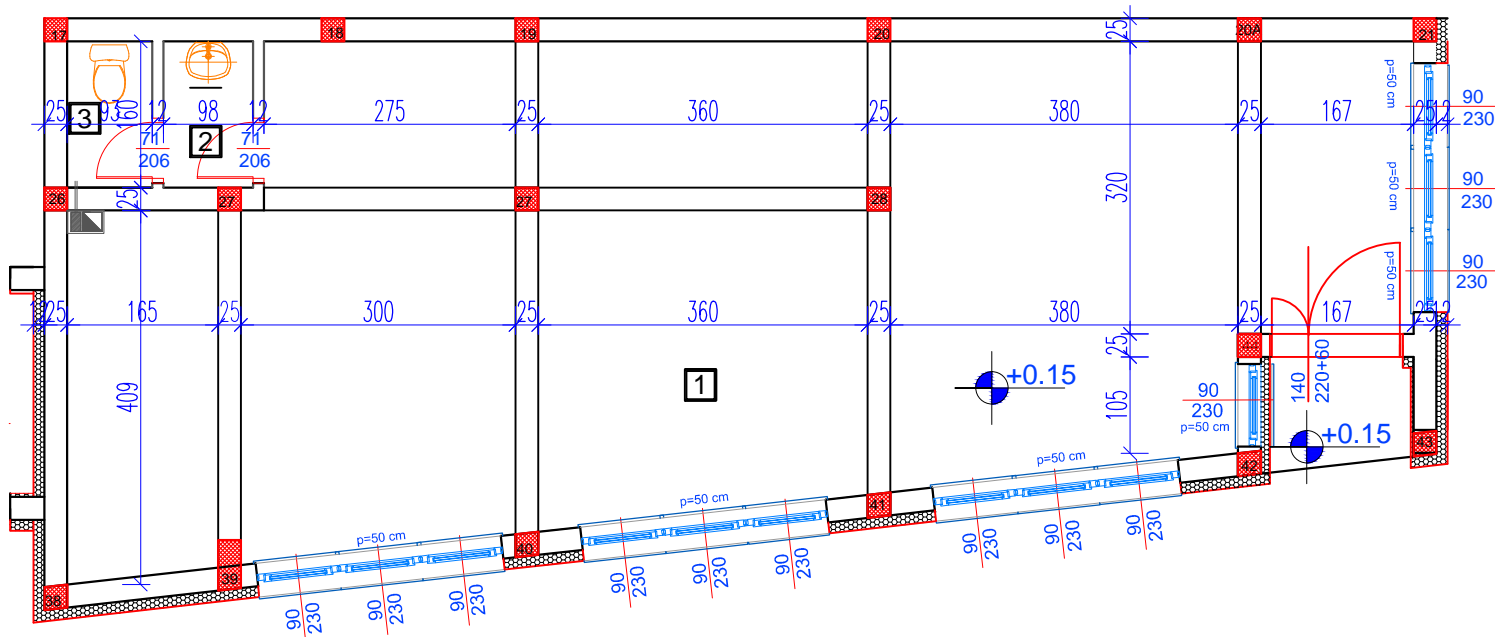

Dvorište

Ulica

# Prizemlje Poslovni prostor

1

69,69 m<sup>2</sup>

## POSLOVNI PROSTOR

	NAZIV PROSTORIJE	VRSTA PODA	OBIM	POVRŠINA
1	POSLOVNI PROSTOR	ker. pločice	39.96 m	68.79 m <sup>2</sup>
2	PREDPROSTOR WC	ker. pločice	5.16 m	1.57 m <sup>2</sup>
3	WC	ker. pločice	5.06 m	1.49 m <sup>2</sup>
površina:				71.85 m <sup>2</sup>
redukovana površina (-3%):				69.69 m <sup>2</sup>
prodajna površina:				69.69 m <sup>2</sup>