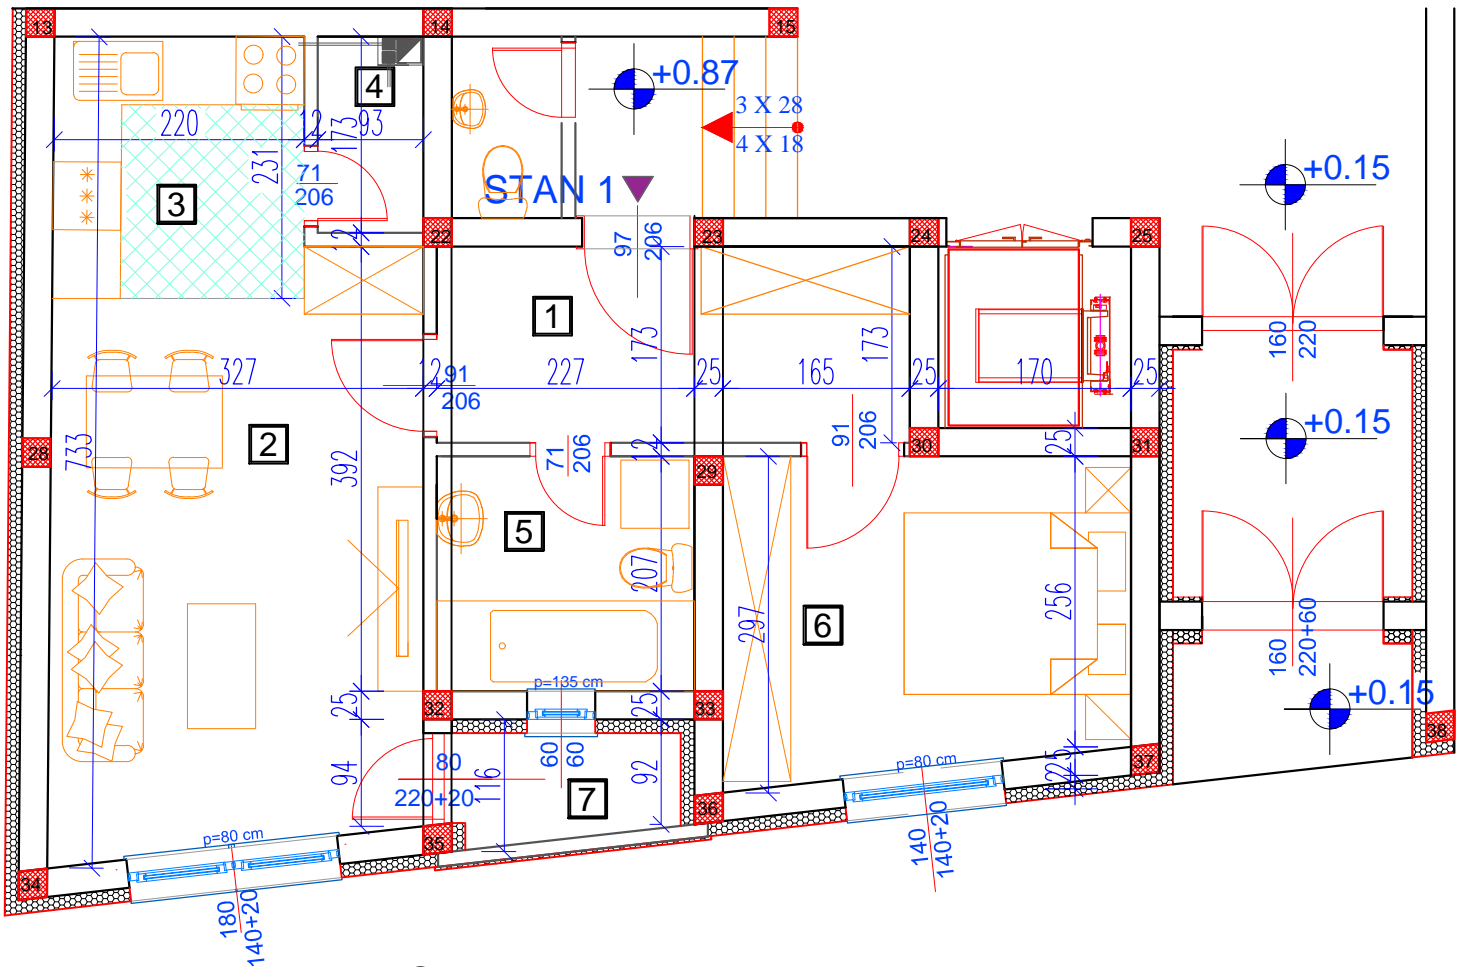

Dvorište

Prizemlje

Stan br 1

45,31 m²

STAN 01

	NAZIV PROSTORIJE	VRSTA PODA	OBIM	POVRŠINA
1	HODNIK	ker. pločice	11.80 m	7.21 m ²
2	DNEVNI BORAVAK	parket	17.20 m	16.42 m ²
3	KUHINJA	ker. pločice	9.04 m	5.11 m ²
4	OSTAVA	ker. pločice	5.32 m	1.51 m ²
5	KUPATILO	ker. pločice	8.68 m	4.70 m ²
6	SOBA	parket	12.75 m	9.95 m ²
		površina:		44.90 m ²
		redukovana površina (-3%):		43.55 m ²
7	LOĐA	ker. pločice	5.66 m	1.76 m ²
		prodajna površina:		45.31 m ²