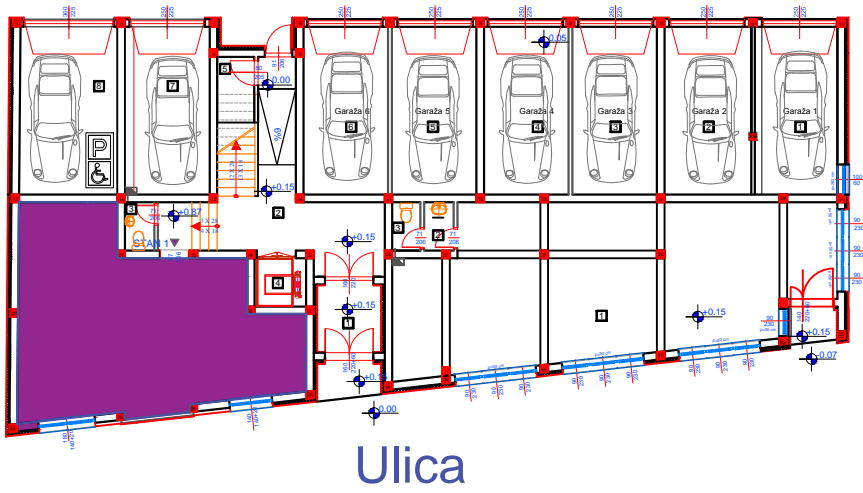

Dvorište

Prizemlje

Stan br 1

45,31 m²

STAN 01

	NAZIV PROSTORIJE	VRSTA PODA	OBIM	POVRŠINA
1	HODNIK	ker. pločice	11.80 m	7.21 m ²
2	DNEVNI BORAVAK	parket	17.20 m	16.42 m ²
3	KUHINJA	ker. pločice	9.04 m	5.11 m ²
4	OSTAVA	ker. pločice	5.32 m	1.51 m ²
5	KUPATILO	ker. pločice	8.68 m	4.70 m ²
6	SOBA	parket	12.75 m	9.95 m ²
		površina:		44.90 m ²
		redukovana površina (-3%):		43.55 m ²
7	LOĐA	ker. pločice	5.66 m	1.76 m ²
		prodajna površina:		45.31 m ²