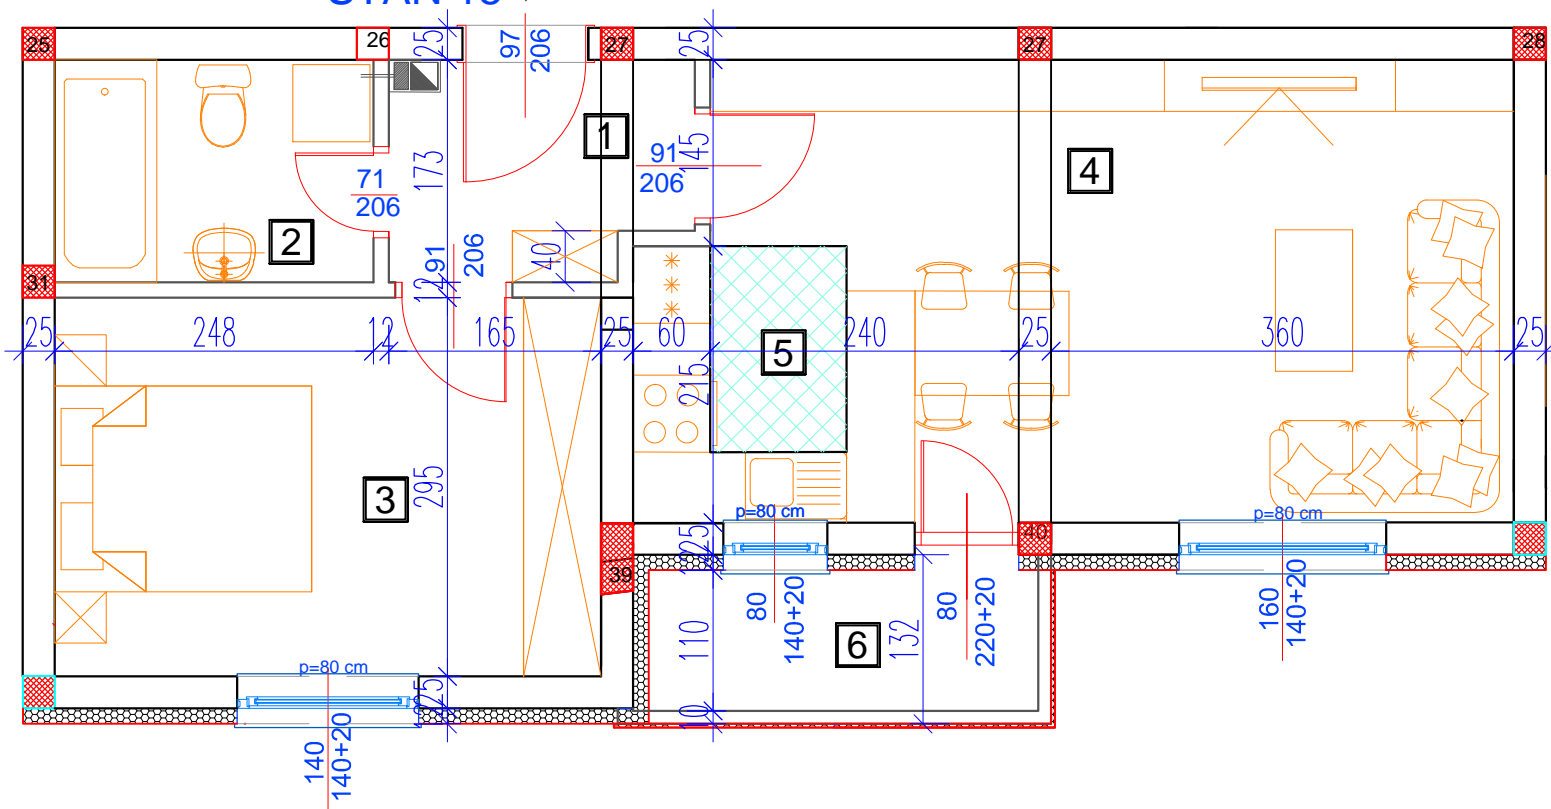

III sprat

Stan br 15

46,37 m<sup>2</sup>

STAN 15 ▼

STAN 15

	NAZIV PROSTORIJE	VRSTA PODA	OBIM	POVRŠINA
1	HODNIK	ker. pločice	8.22 m	3.78 m <sup>2</sup>
2	KUPATILO	ker. pločice	8.42 m	4.29 m <sup>2</sup>
3	SOBA	parket	14.39 m	12.52 m <sup>2</sup>
4	DNEVNA SOBA	parket	19.70 m	20.22 m <sup>2</sup>
5	KUHINJA	ker. pločice	7.62 m	3.57 m <sup>2</sup>
		površina:		44.38 m <sup>2</sup>
	redukovana površina (-3%):			43.05 m <sup>2</sup>
6	BALKON	ker. pločice	8.25 m	3.32 m <sup>2</sup>
	prodajna površina:			46.37 m <sup>2</sup>