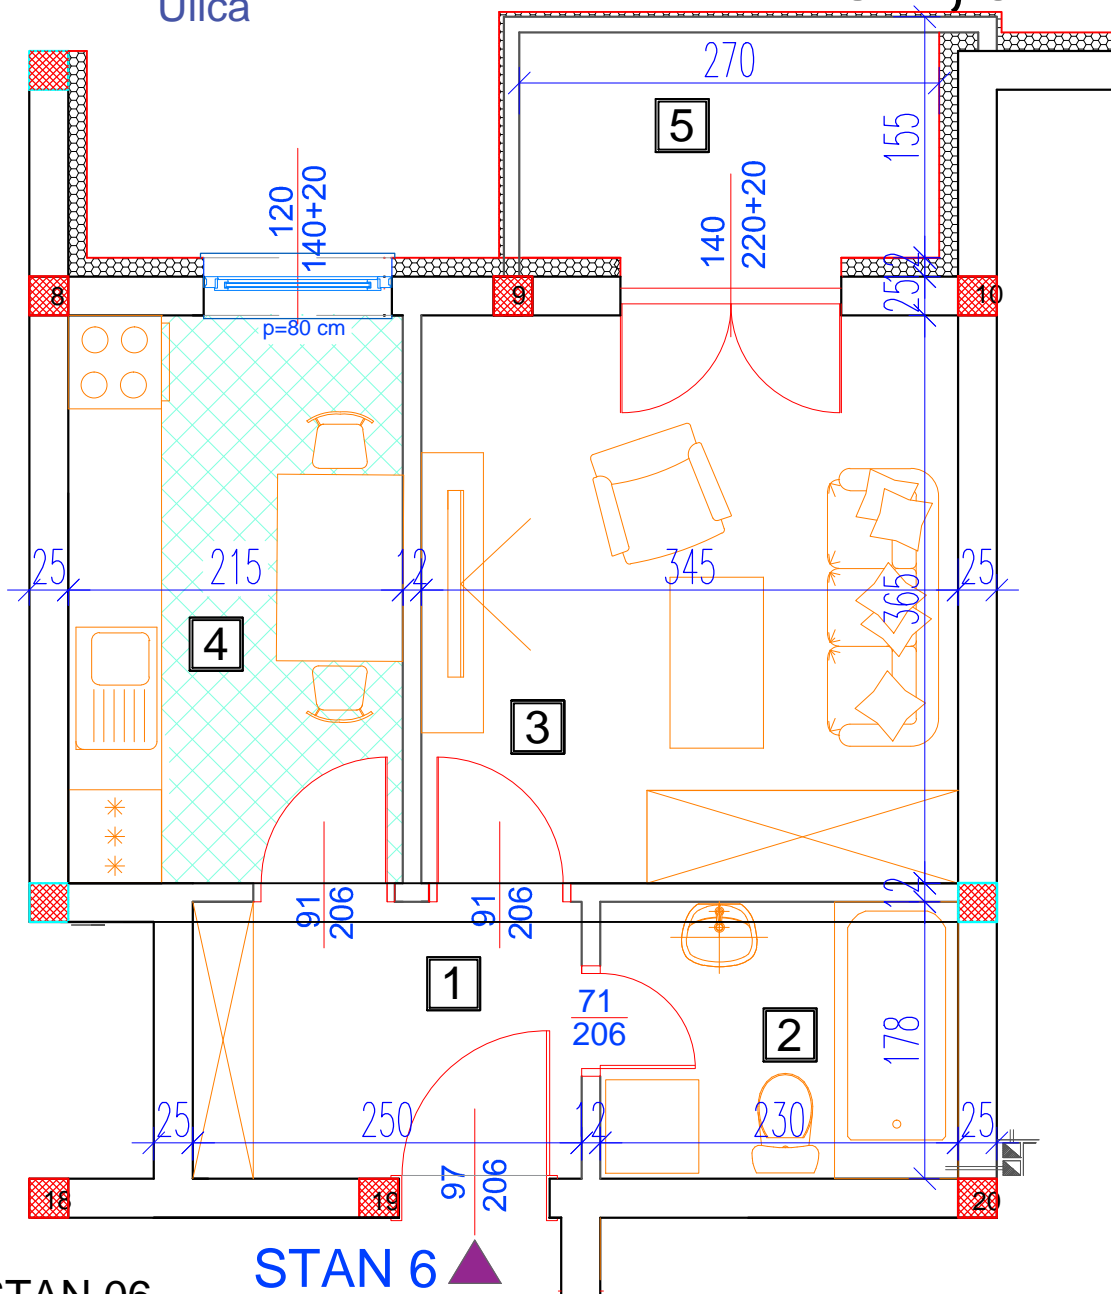

Dvorište

Ulica

I sprat

Stan br 6

32,02 m²

STAN 06

STAN 6 ▲

	NAZIV PROSTORIJE	VRSTA PODA	OBIM	POVRŠINA
1	HODNIK	ker. pločice	8.56 m	4.45 m ²
2	KUPATILO	ker. pločice	8.16 m	4.09 m ²
3	DNEVNA SOBA	parket	14.20 m	12.59 m ²
4	KUHINJA	ker. pločice	11.60 m	7.85 m ²
		površina:		28.98 m ²
	redukovana površina (-3%):			28.11 m ²
5	BALKON	ker. pločice	8.30 m	3.91 m ²
	prodajna površina:			32.02 m ²