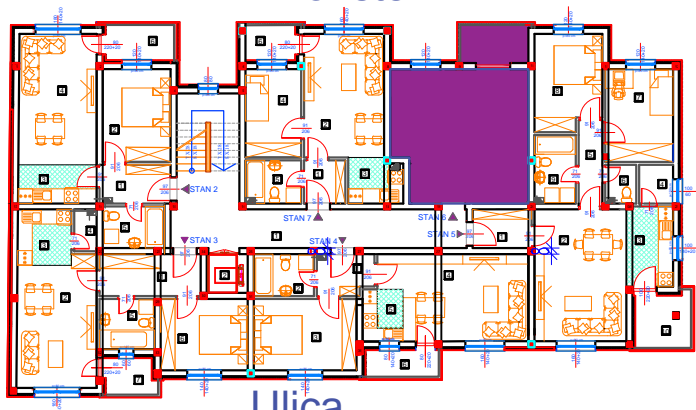

Dvorište

Ulica

I sprat

Stan br 6

32,02 m²

STAN 06

STAN 6 ▲

	NAZIV PROSTORIJE	VRSTA PODA	OBIM	POVRŠINA
1	HODNIK	ker. pločice	8.56 m	4.45 m ²
2	KUPATILO	ker. pločice	8.16 m	4.09 m ²
3	DNEVNA SOBA	parket	14.20 m	12.59 m ²
4	KUHINJA	ker. pločice	11.60 m	7.85 m ²
		površina:		28.98 m ²
	redukovana površina (-3%):			28.11 m ²
5	BALKON	ker. pločice	8.30 m	3.91 m ²
	prodajna površina:			32.02 m ²