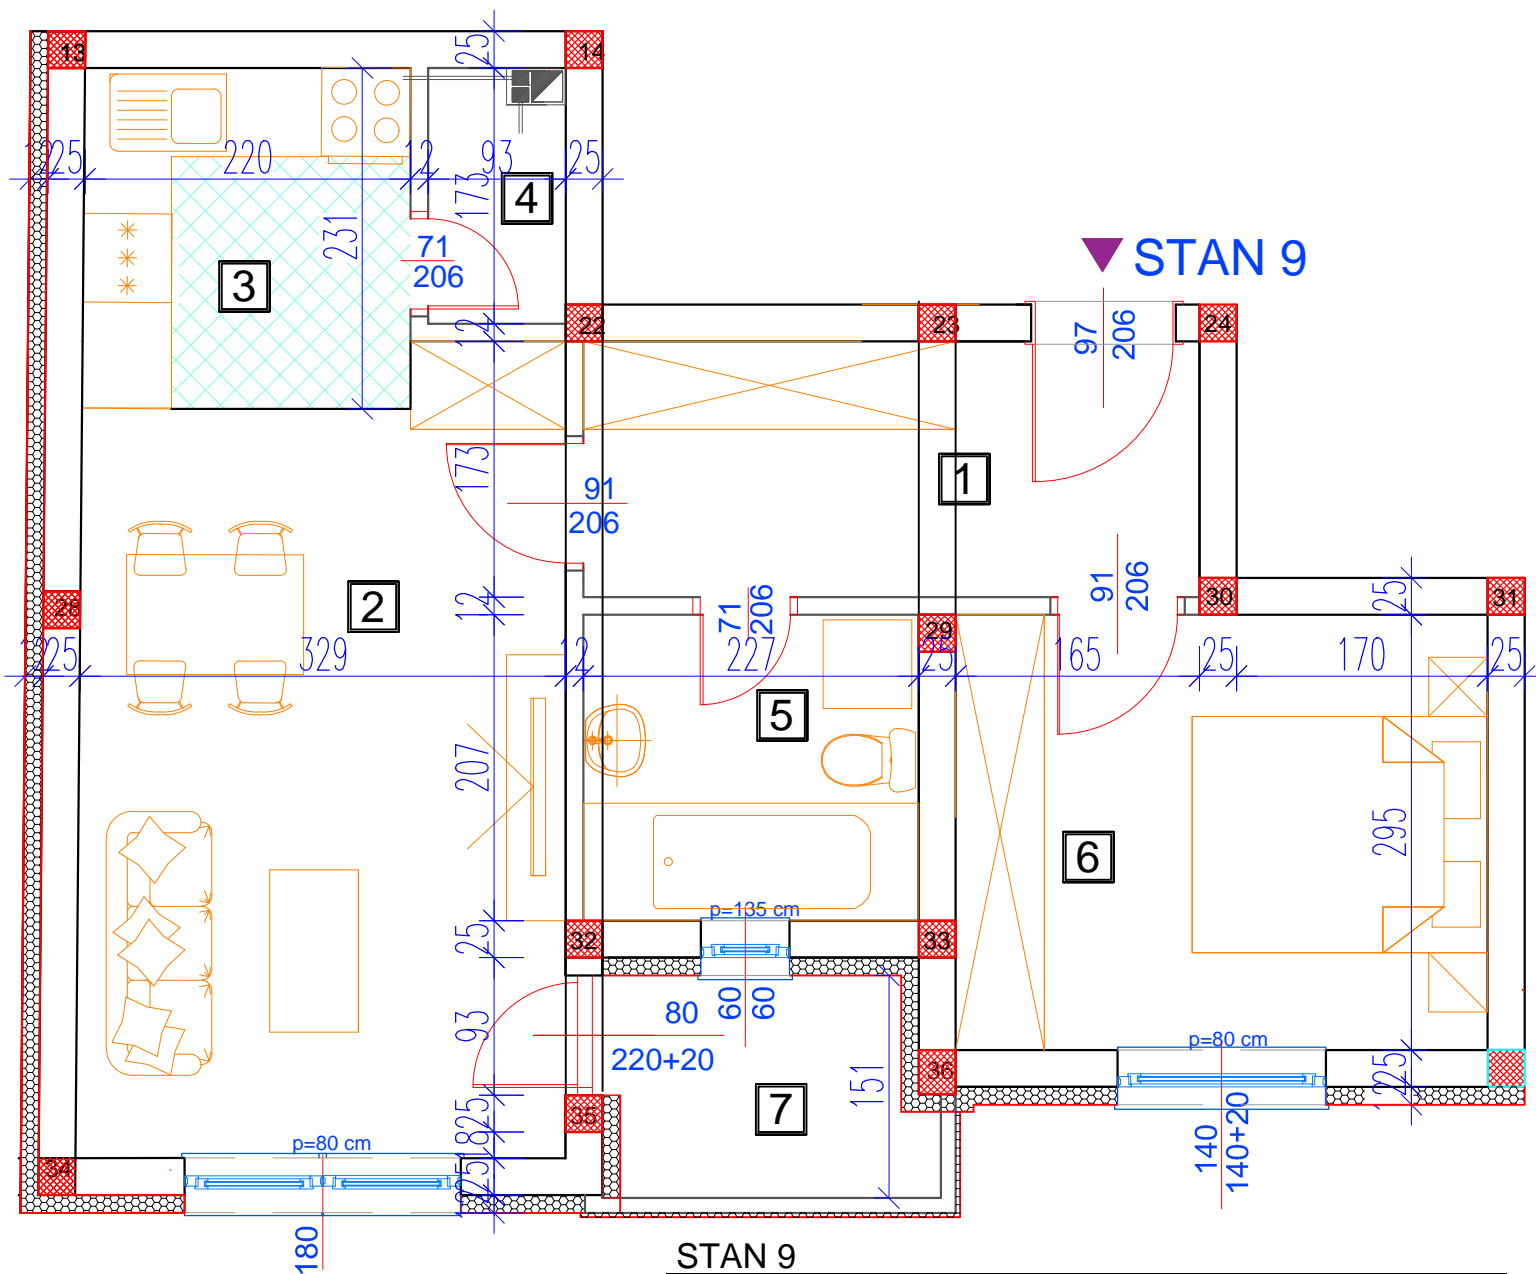

Dvorište

II sprat

Stan br 9

47,94 m²

Ulica

STAN 9

	NAZIV PROSTORIJE	VRSTA PODA	OBIM	POVRŠINA
1	HODNIK	ker. pločice	11.80 m	7.21 m ²
2	DNEVNI BORAVAK	parket	17.65 m	17.19 m ²
3	KUHINJA	ker. pločice	9.03 m	5.10 m ²
4	OSTAVA	ker. pločice	5.32 m	1.51 m ²
5	KUPATILO	ker. pločice	8.68 m	4.70 m ²
6	SOBA	parket	13.09 m	10.60 m ²
površina:				46.31 m ²
redukovana površina (-3%):				44.92 m ²
7	BALKON	ker. pločice	7.35 m	3.02 m ²
prodajna površina:				47.94 m ²