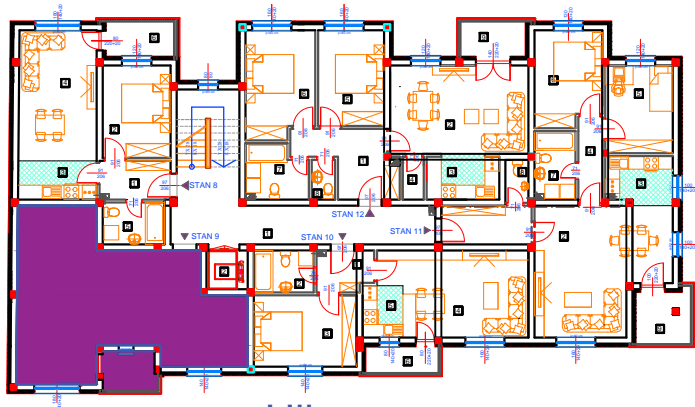

Dvorište

II sprat

Stan br 9

47,94 m²

Ulica

STAN 9

	NAZIV PROSTORIJE	VRSTA PODA	OBIM	POVRŠINA
1	HODNIK	ker. pločice	11.80 m	7.21 m ²
2	DNEVNI BORAVAK	parket	17.65 m	17.19 m ²
3	KUHINJA	ker. pločice	9.03 m	5.10 m ²
4	OSTAVA	ker. pločice	5.32 m	1.51 m ²
5	KUPATILO	ker. pločice	8.68 m	4.70 m ²
6	SOBA	parket	13.09 m	10.60 m ²
površina:				46.31 m ²
redukovana površina (-3%):				44.92 m ²
7	BALKON	ker. pločice	7.35 m	3.02 m ²
prodajna površina:				47.94 m ²