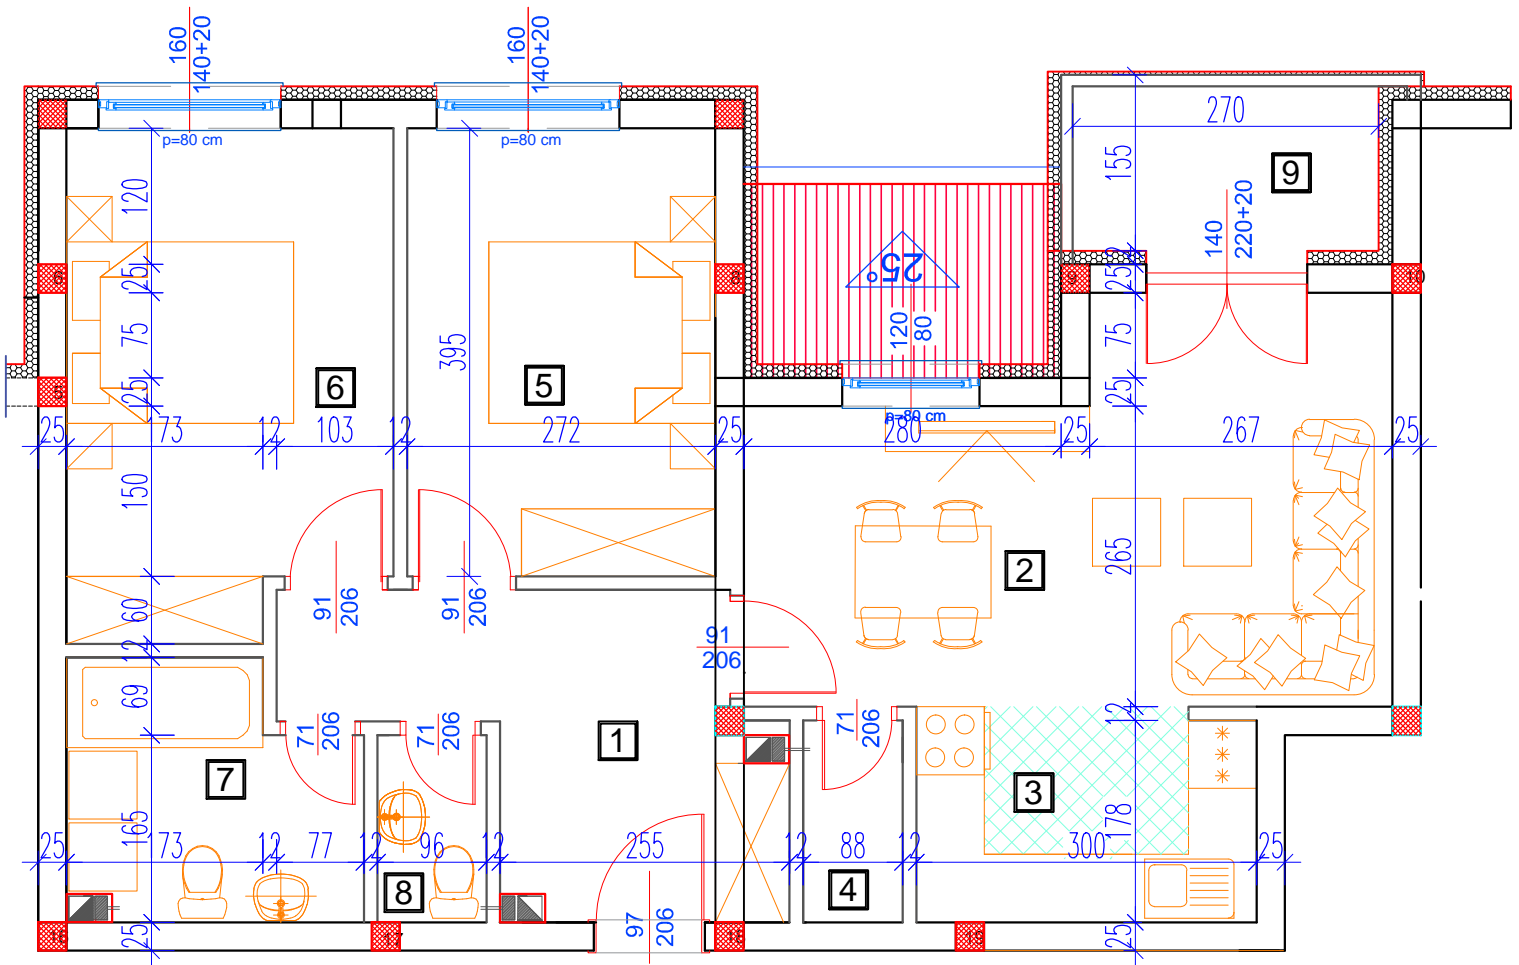

Potkrovlje

Stan br 19

65,99 m²

STAN 19 ▲

STAN 19

	NAZIV PROSTORIJE	VRSTA PODA	OBIM	POVRŠINA
1	HODNIK	ker.pločice	15.16 m	8.86 m²
2	DNEVNA SOBA	parket	18.73 m	17.82 m²
3	KUHINJA	ker. pločice	9.80 m	5.63 m²
4	OSTAVA	ker. pločice	5.32 m	1.56 m²
5	SOBA	parket	13.34 m	10.74 m²
6	SOBA	parket	14.85 m	12.41 m²
7	KUPATILO	ker. pločice	9.91 m	5.40 m²
8	WC	ker. pločice	5.22 m	1.58 m²
		površina:		64.00 m²
	redukovana površina (-3%):			62.08 m²
9	BALKON	ker. pločice	8.30 m	3.91 m²
	prodajna površina:			65.99 m²