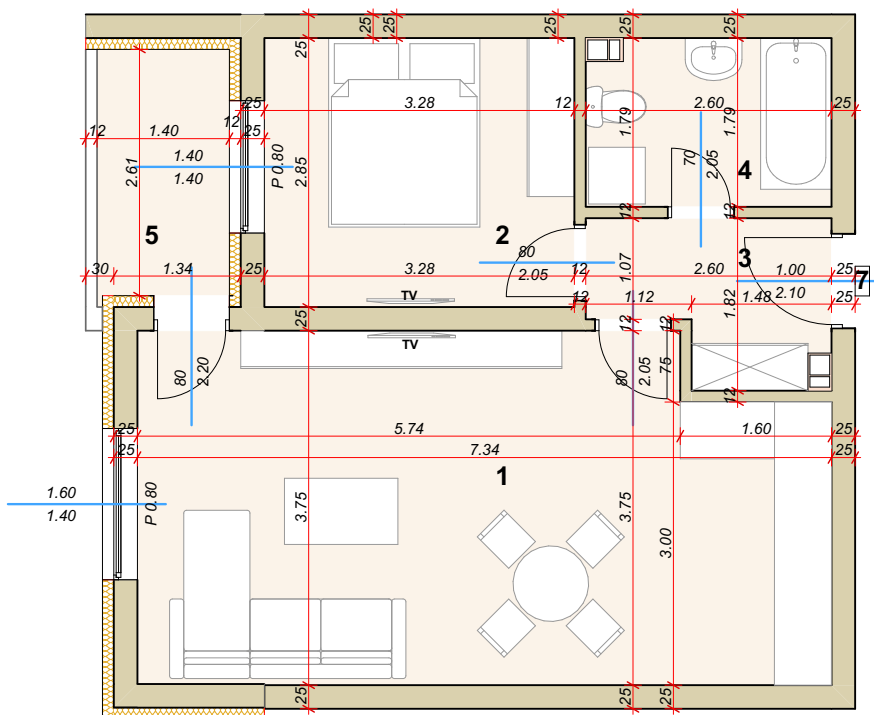

VIŠEPORODIČNA STAMBENO-POSLOVNA ZGRADA P+3
SUBOTIČKA 13, SOMBOR

STAN BR. 7 - JEDNOIPOSOBAN STAN		
SPRAT I		
	PROSTORIJE	POVRŠ.
1	Dnevna/Kuhinja/trpezarija	26.32 m ²
2	Soba	9.33 m ²
3	Hodnik	3.80 m ²
4	Kupatilo	4.54 m ²
5	Terasa	3.65 m ²
	UKUPNO	47,64 m²
		-3%
		46,21 m²