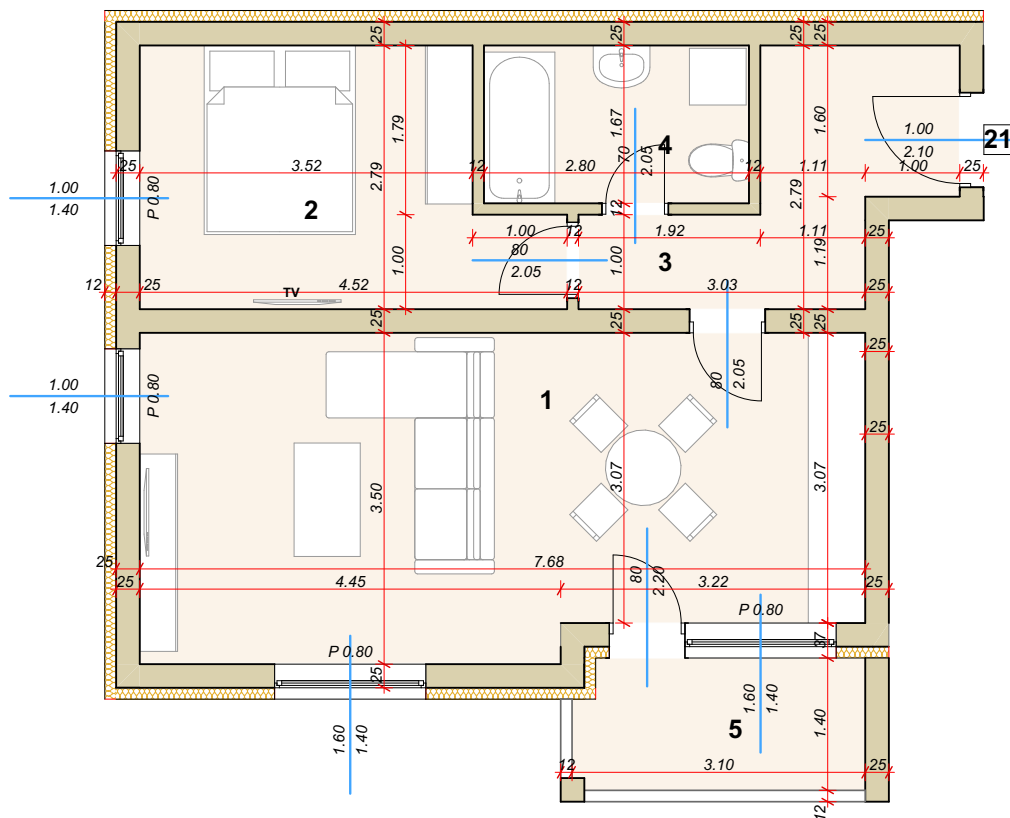

VIŠEPORODIČNA STAMBENO-POSLOVNA ZGRADA P+3  
SUBOTIČKA 13, SOMBOR

STAN BR. 21 - DVOSOBAN STAN		
SPRAT III		
	PROSTORIJE	POVRŠ.
1	Dnevna/Kuhinja/trpezarija	25.45 m <sup>2</sup>
2	Soba	10.83 m <sup>2</sup>
3	Hodnik	6.61 m <sup>2</sup>
4	Kupatilo	4.68 m <sup>2</sup>
5	Terasa	4.22 m <sup>2</sup>
	<b>UKUPNO</b>	<b>51,79 m<sup>2</sup></b>
		-3% <b>50,27 m<sup>2</sup></b>