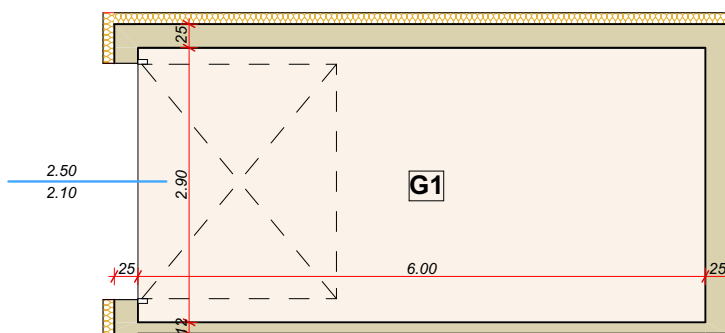

VIŠEPORODIČNA STAMBENO-POSLOVNA ZGRADA P+3  
SUBOTIČKA 13, SOMBOR

<b>GARAŽA 1</b>		
<b>OBJEKAT BR.1</b>		
	<b>PROSTORIJE</b>	<b>POVRŠ.</b>
1	Garaža	17.44 m <sup>2</sup>
	<b>UKUPNO</b>	<b>17,44 m2</b>

**OBJEKAT 1**  
**GARAŽA BR. 1**