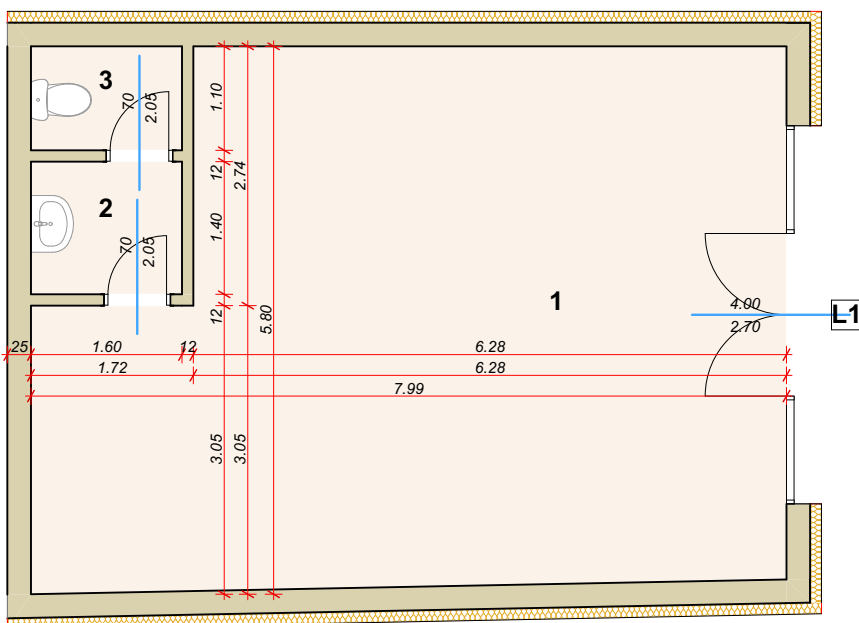

VIŠEPORODIČNA STAMBENO-POSLOVNA ZGRADA P+3  
SUBOTIČKA 13, SOMBOR

LOKAL 1		
PRIZEMLJE		
	PROSTORIJE	POVRŠ.
1	Dnevna/Kuhinja/trpezarija	40.99 m <sup>2</sup>
2	Umivaonik	2.24 m <sup>2</sup>
3	WC	1.76 m <sup>2</sup>
	<b>UKUPNO</b>	<b>45,00 m<sup>2</sup></b>
		-3% <b>43,65 m<sup>2</sup></b>

**PRIZEMLJE**  
**LOKAL BR. 1**