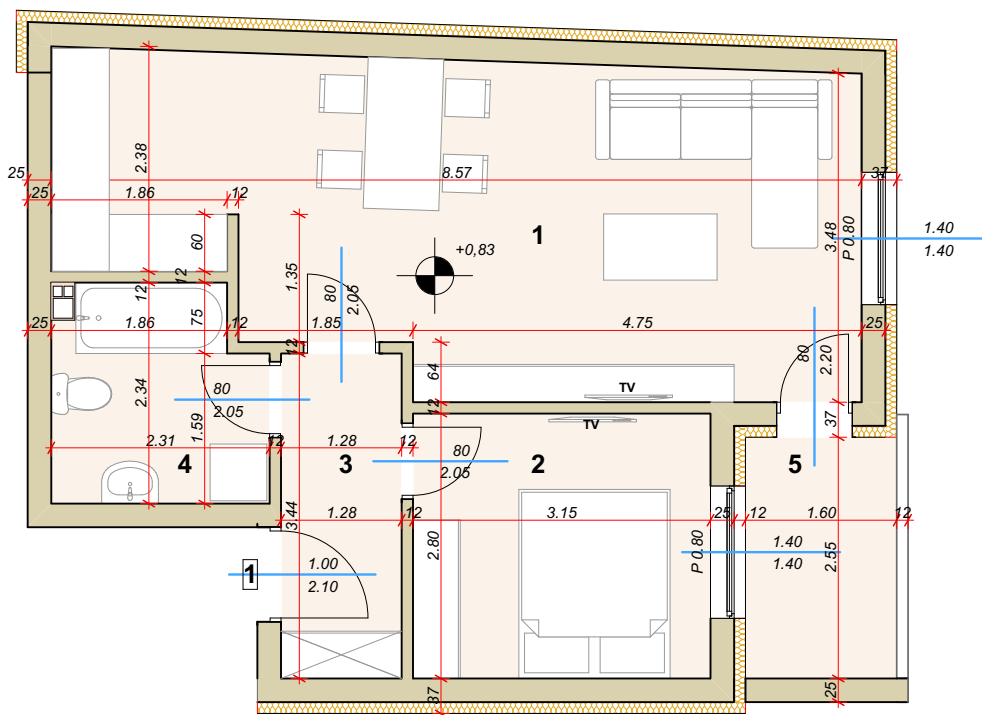

VIŠEPORODIČNA STAMBENO-POSLOVNA ZGRADA P+3  
SUBOTIČKA 13, SOMBOR

STAN BR. 1 - DVOSOBAN STAN		
PRIZEMLJE		
	PROSTORIJE	POVRŠ.
1	Dnevna/Kuhinja/trpezarija	27,05 m <sup>2</sup>
2	Soba	8,82 m <sup>2</sup>
3	Hodnik	4,39 m <sup>2</sup>
4	Kupatilo	4,96 m <sup>2</sup>
5	Terasa	4,08 m <sup>2</sup>
	<b>UKUPNO</b>	<b>49,30 m<sup>2</sup></b>
		<b>-3%</b>
		<b>47,82 m<sup>2</sup></b>