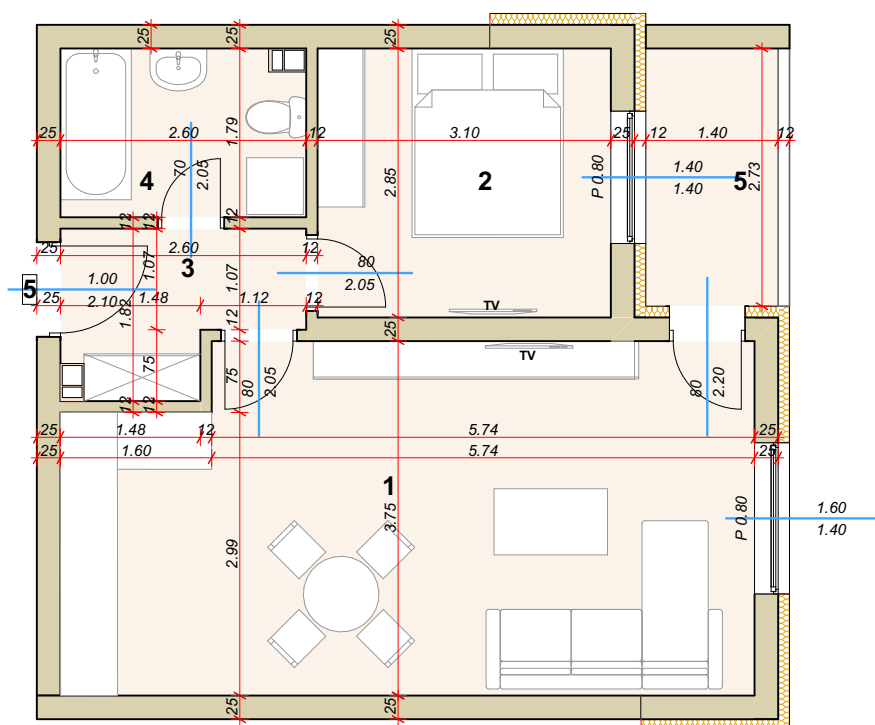

VIŠEPORODIČNA STAMBENO-POSLOVNA ZGRADA P+3  
SUBOTIČKA 13, SOMBOR

<b>STAN BR. 5 - JEDNOIPOSOBAN STAN</b>		
<b>SPRAT I</b>		
	<b>PROSTORIJE</b>	<b>POVRŠ.</b>
1	Dnevna/Kuhinja/trpezarija	26.33 m <sup>2</sup>
2	Soba	8.83 m <sup>2</sup>
3	Hodnik	3.80 m <sup>2</sup>
4	Kupatilo	4.54 m <sup>2</sup>
5	Terasa	3.82 m <sup>2</sup>
	<b>UKUPNO</b>	<b>47,32 m<sup>2</sup></b>
		<b>-3% 45,90 m<sup>2</sup></b>