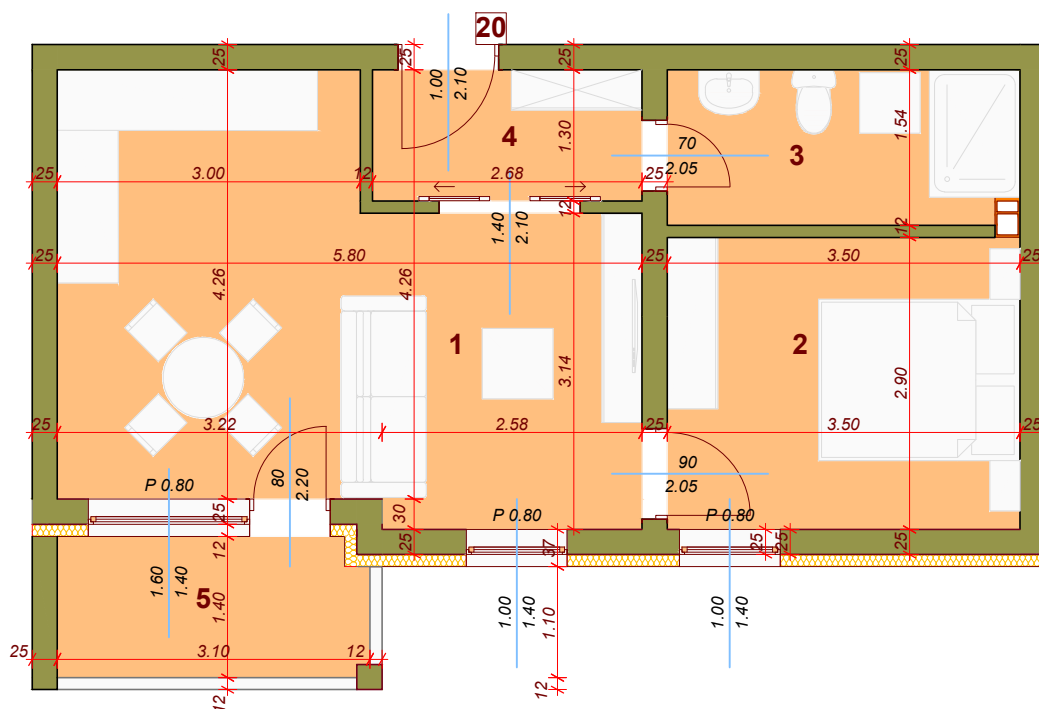

Pasted Image #1 9D7B8DD1.jpg

VIŠEPORODIČNA STAMBENO-POSLOVNA ZGRADA P+3
SUBOTIČKA 13, SOMBOR

STAN BR. 20 - JEDNOIPOSOBAN STAN

SPRAT III

	PROSTORIJE	POVRŠ.
1	Dnevna/Kuhinja/trpezarija	21.51 m ²
2	Soba	10.14 m ²
3	Kupatilo	5.33 m ²
4	Predsoblje	3.49 m ²
5	Terasa	4.25 m ²
	UKUPNO	44,72 m²
	-3%	43,38 m²